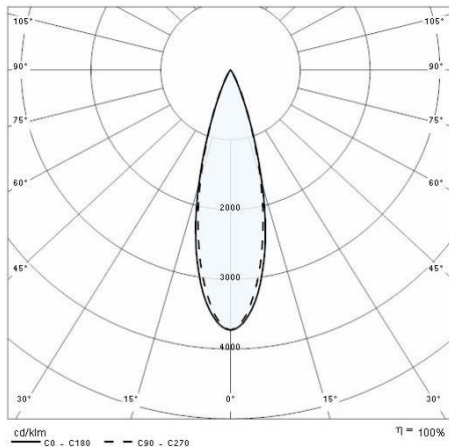

Photometrische Daten