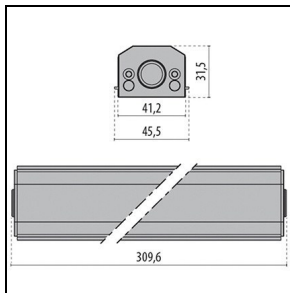

Versorgungseinheit (bitte extra bestellen)

NOTTURNO

310542

Versorgungseinheit L500