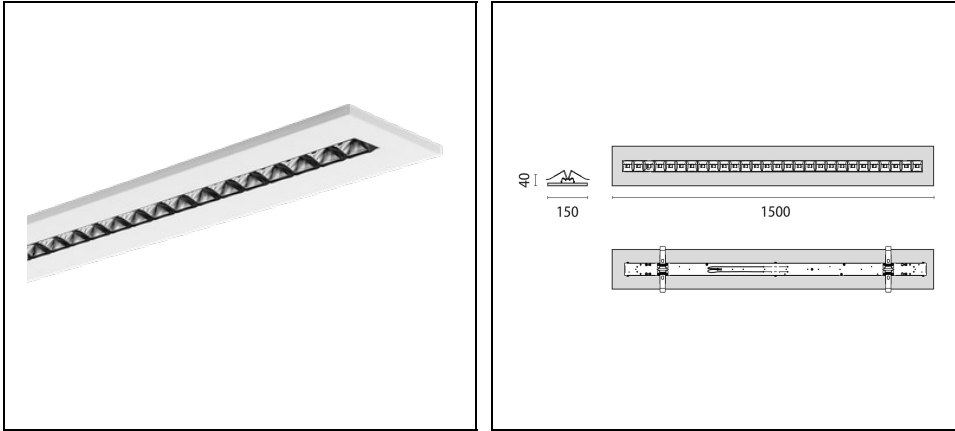

# FLEXILED RE LV ASYM

Artikelnummer 3123285

## Beschreibung

Einbauleuchte für den Innenbereich, bestehend aus:

- Gehäuse aus formstabilem 1,0 mm Stahlblech
- Schlagfeste, abdruckresistente Pulverbeschichtung
- Wandfluter mit asymmetrischer Lichtverteilung für optimale Tafelbeleuchtung
- Blendfreies Licht für Office-Anwendungen nach DIN EN 12464-1 ( $UGR < 19$  i  $< 3000 \text{cd/m}^2 > 65^\circ$ )
- $UGR < 19$  für alle Lichtströme
- Wartungs- und montagefreundliches Design (entspricht Öko-Design-Richtlinie VO EU 2019/2020)
- Höchstwerte bei Effizienz und Lebensdauer für die Fördermittelzuteilung und Gebäudezertifizierung (z.B. BEG-Förderung, LEED, BREEAM)
- Zuverlässig und wartungsarm 50.000h L80B10
- Farbtoleranz nach MacAdam  $\leq 3$  SDCM
- 2 Leistungsstufen einstellbar
- Inkl. vormontierter Einbaufeder
- Ausführungen in Sonderfarben auf Anfrage

## Allgemeine Eigenschaften

Fassung:	LED	Leuchtmittel:	LED
LED-Nennlichtstrom [lm]:	6150	Leuchtenlichtstrom [lm]:	5260
Leistung [W]:	42 W	Lichtausbeute [lm/W]:	125
CRI:	80	Farbtemperatur [K]:	4000
Farbe / Veredelung:	WH-RAL9016 / Weiß RAL9016 / Strukturiert	Schutzart IP:	IP20
Schlagfestigkeit / Schlagenergie:	IK05 0.7J xx3	Schutzklasse:	I
Optik:	A/M - Asymmetrische mittlere	Abstrahlwinkel:	-
Nettogewicht [kg]:	3.171	Gesamte Länge [mm]:	1500
Gesamte Breite [mm]:	150	Gesamte Höhe [mm]:	12
Ausschnitts-Abmessungen [mm]:	1420 X 65	Mindesteinbautiefe [mm]:	80

## Mechanische Eigenschaften

Bauform:	Rechteckig	Glühfadentest [°C]:	650 °C
----------	------------	---------------------	--------