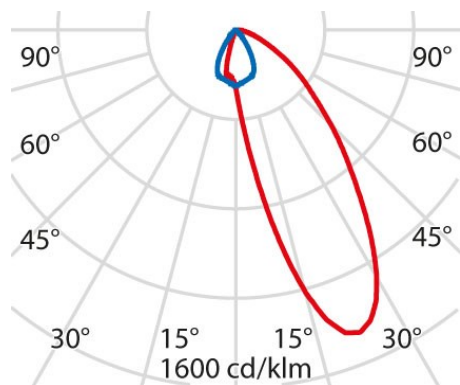

Photometrische Daten

Um die ständige Aktualisierung unserer Produkte zu fördern, behält sich PERFORMANCE IN LIGHTING das Recht vor, Änderungen ohne vorherige Ankündigung vorzunehmen. Daher wird immer empfohlen, die neueste Version zu lesen, die auf der Website www.performanceinlighting.com veröffentlicht ist. Gelieferte Lumenleistungen und Stromverbrauch, einschließlich Verluste, unterliegen einer Toleranz von +/- 7 %. Wenn nicht anders angegeben, gelten die Werte für eine Umgebungstemperatur von 25°C. Die Garantiebedingungen sind unter <https://www.performanceinlighting.com/gr/company/led-warranty>