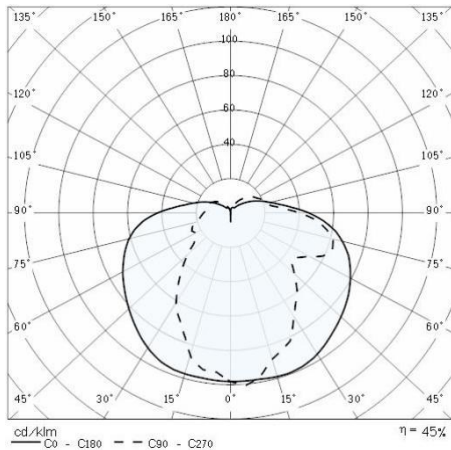

Photometrische Daten