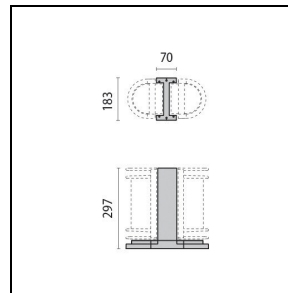

Photometrische Daten

Optionales Zubehör

NIKKO+27

000422

Socket 27

■ AN-g6 / Metallic-Anthrazit

000426

Mast 27 297 mm

■ AN-g6 / Metallic-Anthrazit

000430

Mast 27 833 mm

■ AN-g6 / Metallic-Anthrazit