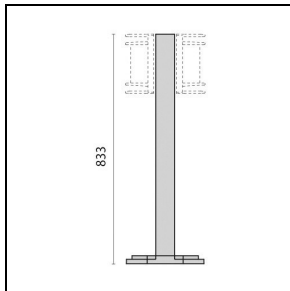

Photometrische Daten

Optionales Zubehör

NIKKO+27

000422

Socket 27

■ AN-g6 / Metallic-Anthrazit

000426

Mast 27 297 mm

■ AN-g6 / Metallic-Anthrazit

000430

Mast 27 833 mm

■ AN-g6 / Metallic-Anthrazit