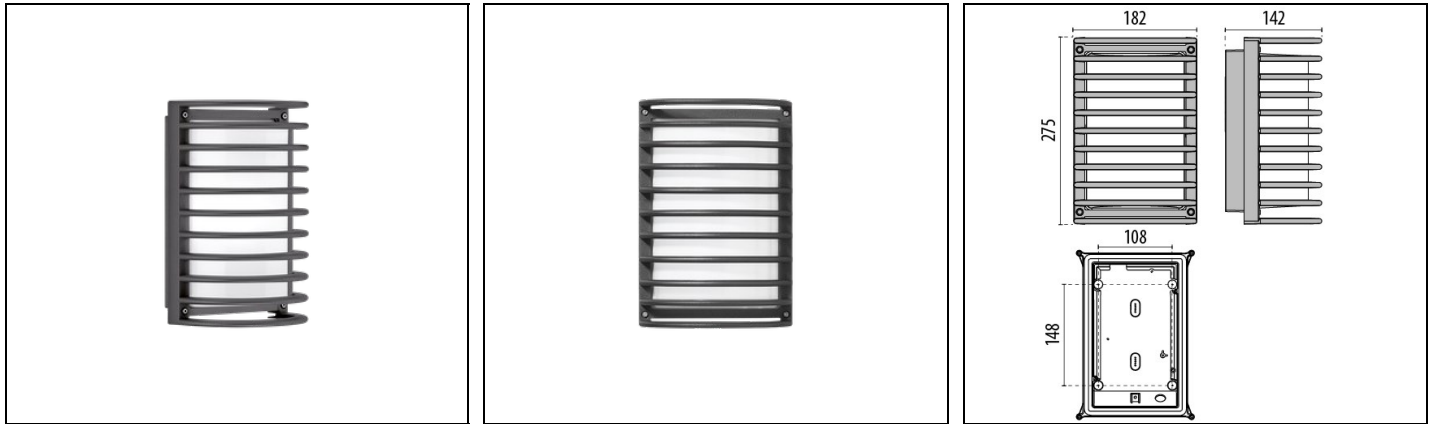

NIKKO+27/G

Artikelnummer 002047

Beschreibung

Leuchten zur Wand-, Decken- und Pollermontage für Innen- und Außenbereiche, bestehend aus:

- Sockel und Gitter aus lackiertem Aluminium ISO 9227/12944 - ISO 9223 (C5)
- Diffusor aus gepresstem Glas, innen mattiert und an der Abdeckung befestigt
- Reflektor und Halterung aus Aluminium
- Silikondichtung
- Äußere Schrauben aus Edelstahl
- Design by ROBERTO FIORATO
- Design by ROBERTO FIORATO

Produktdaten

ETIM-Gruppe:	EG000027	ETIM-Klasse:	EC0028g2
--------------	----------	--------------	----------

Allgemeine Eigenschaften

Fassung:	E27	Leuchtmittel:	Glühlampen
Leistung [W]:	1x100 W	Farbe / Veredelung:	AN-g6 / Metallic-Anthrazit / Strukturiert
Schutzart IP:	IP65	Schlagfestigkeit / Schlagenergie:	IK06 1J xx3
Schutzklasse:	I	Optik:	S/EW - Symmetrische extrabreite
Nettogewicht [kg]:	2.59	Gesamte Länge [mm]:	182
Gesamte Breite [mm]:	142	Gesamte Höhe [mm]:	275

Mechanische Eigenschaften

Bauform:	Rechteckig	Gehäusematerial:	Aluminium
Diffusormaterial:	Glas		

Installation

Anwendungsbereich:	Außenbeleuchtung	Montageart:	Robuste und hocheffiziente LED-Leuchten für Außenbereiche
Min. Umgebungstemperatur [°C]:	-30	Max. Umgebungstemperatur [°C]:	25

■ AN-g6 / Metallic-Anthrazit

000430

Mast 27 833 mm

■ AN-g6 / Metallic-Anthrazit