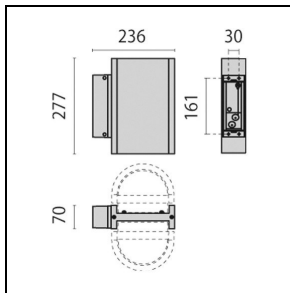

Mechanische Eigenschaften

Bauform:	Rechteckig	Gehäusematerial:	Aluminium
Diffusormaterial:	Glas		

Installation

Anwendungsbereich:	Außenbeleuchtung	Montageart:	Robuste und hocheffiziente LED-Leuchten für Außenbereiche
Min. Umgebungstemperatur [°C]:	-30	Max. Umgebungstemperatur [°C]:	25

Photometrische Daten

Optionales Zubehör

NIKKO+27

000422

Socket 27

■ AN-g6 / Metallic-Anthrazit

000426

Mast 27 297 mm

■ AN-g6 / Metallic-Anthrazit

000430

Mast 27 833 mm

■ AN-g6 / Metallic-Anthrazit