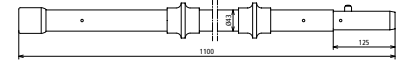

ISV PHE4 43 1100 (783 945)

Maßbild ISV PHE4 43 1100

Typ	ISV PHE4 43 1100
Art.-Nr.	783 945
Gesamtlänge (l _G)	1100 mm
Durchmesser	43 mm

Stammdaten	
Nettogewicht	1.157 kg/st
Zolltarifnummer (Komb. Nomenklatur EU)	90309000
GTIN (EAN)	4013364436466
VPE	1 ST