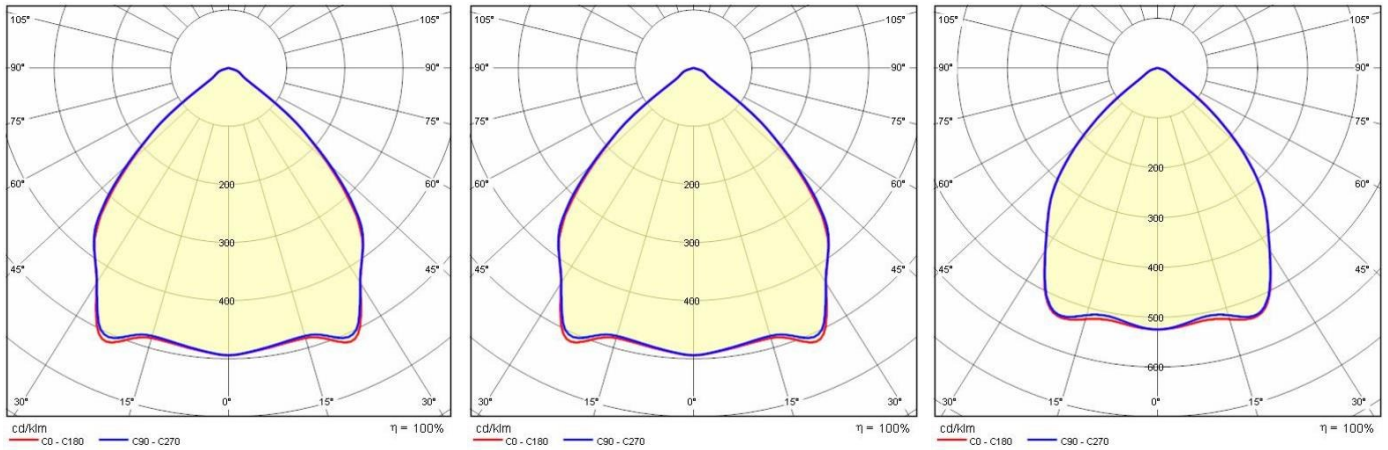

Photometrische Daten