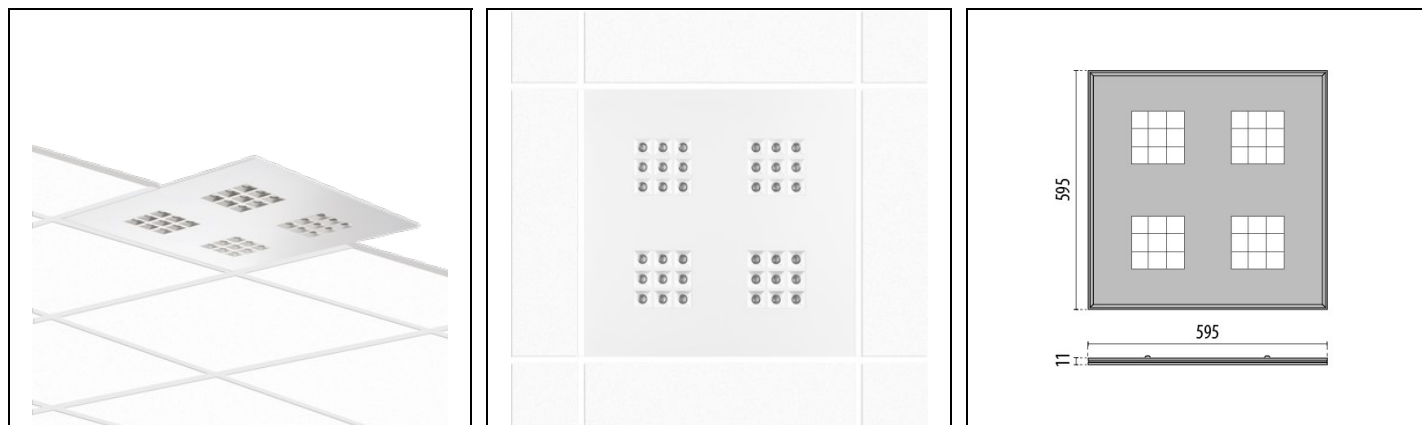

AMIGO 36 S/EW

Artikelnummer 3109250

Beschreibung

Superflache LED-Einbauleuchte bestehend aus:

- Leuchtengehäuse aus galvanisch verzinktem Lochblech, pulverbeschichtet
- Optische Einheit bestehend aus PMMA-Linsen und Reflektoren aus weißem Polycarbonat für eine optimale Lichtverteilung
- UGR<16
- Inklusive externem ON/OFF Konverter

Zusatzausstattung:

- DALI Ausführungen auf Anfrage

Produktdaten

ETIM-Gruppe:	EG000027	ETIM-Klasse:	EC001744
--------------	----------	--------------	----------

Allgemeine Eigenschaften

Fassung:	LED	Leuchtmittel:	LED
LED-Nennlichtstrom [lm]:	4680	Leuchtenlichtstrom [lm]:	3383
Leistung [W]:	25 W	Lichtausbeute [lm/W]:	135
CRI:	80	Farbtemperatur [K]:	3000
Farbe / Veredelung:	WH-87 / Weiß / Strukturiert	Schutzart IP:	IP20
Schlagfestigkeit / Schlagenergie:	IK05 0.7J xx3	Schutzklasse:	II
Optik:	S/EW - Symmetrische extrabreite	Nettogewicht [kg]:	3.662
Gesamte Länge [mm]:	595	Gesamte Breite [mm]:	595
Gesamte Höhe [mm]:	11		

Mechanische Eigenschaften

Bauform:	Quadrat \geq 300 mm	Gehäusematerial:	Gefärbter Stahl
Diffusormaterial:	Transparent plastic	Glühfadentest [°C]:	650 °C

Elektrische Eigenschaften

Spannungsart:	AC	Eingangsspannung [V AC]:	220/240
Eingangsfrequenz [Hz]:	50/60	Leistungsfaktor / COS Φ :	>0.9
Einschaltstrom [A/ μ s]:	8 / 40	C10 1.5 mm ² :	55
C16 2.5 mm ² :	85	B10 1.5 mm ² :	50
B16 2.5 mm ² :	80		