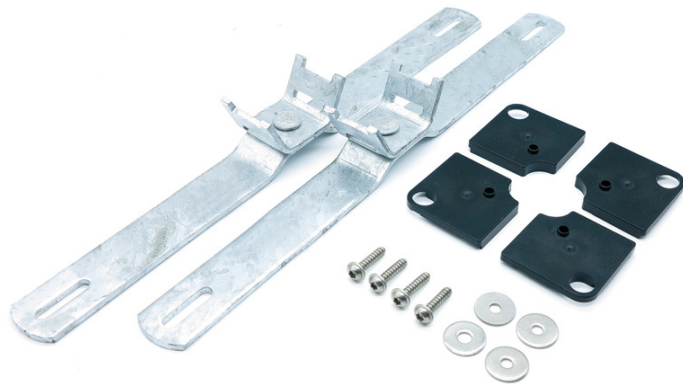

Mastschellen-Set

GEOS MSS-40

GEOS MSS-40

Mastschellen-Set

Artikelnummer: 72005101

Maße: 35 x 400 x 40,5 mm

Mastschellen-Set aus feuerverzinktem Stahl, Set=2 Stück

Montage an der 400mm-Gehäusesseite

Produkteigenschaften

Maße und Gewicht

Breite:	35 mm
Länge:	400 mm
Höhe:	40.5 mm
Gewicht:	1 kg

Materialeigenschaften

Brennbarkeitsklasse nach UL94:	V0
Glühdrahtfestigkeit:	875 °C (EN 60695-2-11)

Umgebungsbedingungen