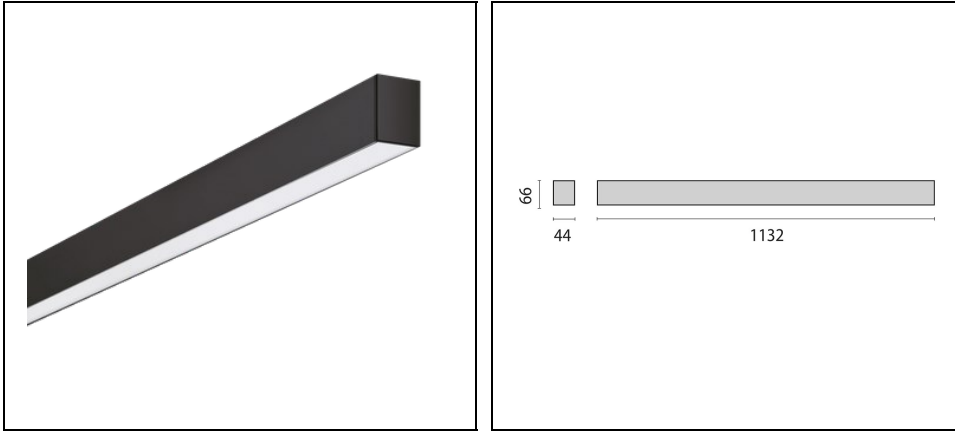

## Beschreibung

LED-Anbauleuchte für den Innenbereich, bestehend aus:

- Gehäuse aus Aluminium-Strangpressprofil, eloxiert (EV1) oder pulverbeschichtet, Kopfstücke aus Aluminiumdruckguss, pulverbeschichtet
- Diffusor aus opalem PMMA für eine optimale Lichtstreuung und Gleichmäßigkeit des Lichts
- Lichtverteilung direkt
- Geradliniges schlichtes Design mit bündigen Endkappen
- Perfekte Optik durch hochwertig ausgeführte Profilverbindungen
- Leuchte vorbereitet für Durchgangsverdrahtung
- Einfache und komfortable Leuchtenmontage
- Lichteinsätze austauschbar
- Farbtoleranz nach MacAdam  $\leq 3$  SDCM
- Viele weitere Leuchtenausführungen und Lichtbandkonfigurationen möglich unter [www.light-performer.com](http://www.light-performer.com)

## Allgemeine Eigenschaften

Fassung:	LED	Leuchtmittel:	LED
LED-Nennlichtstrom [lm]:	3190	Leuchtenlichtstrom [lm]:	2770
Leistung [W]:	19 W	Lichtausbeute [lm/W]:	146
CRI:	80	Farbtemperatur [K]:	3000
Farbe / Veredelung:	BK-RAL9005 / Schwarz RAL9005 / Strukturiert	Schutzart IP:	IP40
Schlagfestigkeit / Schlagenergie:	IK05 0.7J xx3	Schutzklasse:	I
Optik:	S/A - Symmetrische direkt	Abstrahlwinkel:	2 x 48°/51°
Nettogewicht [kg]:	2.468	Gesamte Länge [mm]:	1132
Gesamte Breite [mm]:	44	Gesamte Höhe [mm]:	66

## Mechanische Eigenschaften

Bauform:	Rechteckig	Gehäusematerial:	Aluminium
Diffusormaterial:	Opal plastic	Glühfadentest [°C]:	650 °C