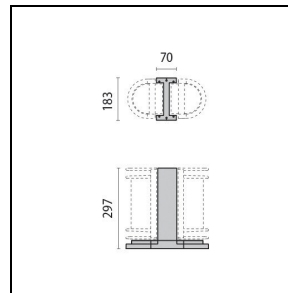

Photometrische Daten

Optionales Zubehör

NIKKO+27

000421

Socket 27

■ GR-94 / Grau metallic

000425

Mast 27 297 mm

■ GR-94 / Grau metallic

000429

Mast 27 833 mm

■ GR-94 / Grau metallic