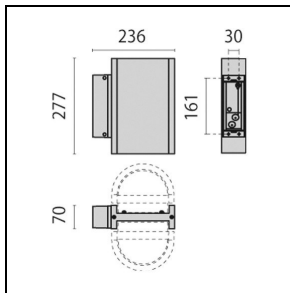

Produktdaten

ETIM-Gruppe:	EG000027	ETIM-Klasse:	EC002892
--------------	----------	--------------	----------

Allgemeine Eigenschaften

Fassung:	LED	Leuchtmittel:	LED
LED-Nennlichtstrom [lm]:	1697	Leuchtenlichtstrom [lm]:	474
Leistung [W]:	13,5 W	Lichtausbeute [lm/W]:	35
CRI:	80	Farbtemperatur [K]:	4000
Farbe / Veredelung:	GR-94 / Grau metallic / Strukturiert	Schutzart IP:	IP65
Schlagfestigkeit / Schlagenergie:	IK06 1J xx3	Schutzklasse:	I
Optik:	S/EW - Symmetrische extrabreite	Nettogewicht [kg]:	2.754
Gesamte Länge [mm]:	182	Gesamte Breite [mm]:	142
Gesamte Höhe [mm]:	275		

Photometrische Daten

Optionales Zubehör

NIKKO+27

000421

Socket 27

■ GR-94 / Grau metallic

000425

Mast 27 297 mm

■ GR-94 / Grau metallic

000429

Mast 27 833 mm

■ GR-94 / Grau metallic