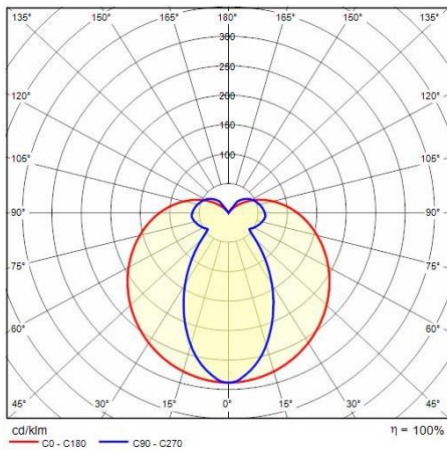

Photometrische Daten