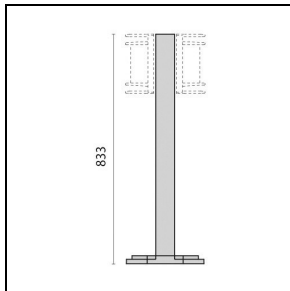

Produktdaten

ETIM-Gruppe:	EG000027	ETIM-Klasse:	EC002892
--------------	----------	--------------	----------

Allgemeine Eigenschaften

Fassung:	LED	Leuchtmittel:	LED
LED-Nennlichtstrom [lm]:	1697	Leuchtenlichtstrom [lm]:	474
Leistung [W]:	13,5 W	Lichtausbeute [lm/W]:	35
CRI:	80	Farbtemperatur [K]:	4000
Farbe / Veredelung:	GR-94 / Grau metallic / Strukturiert	Schutzart IP:	IP65
Schlagfestigkeit / Schlagenergie:	IK06 1J xx3	Schutzklasse:	I
Optik:	S/EW - Symmetrische extrabreite	Nettogewicht [kg]:	2.754
Gesamte Länge [mm]:	182	Gesamte Breite [mm]:	142
Gesamte Höhe [mm]:	275		

Photometrische Daten

Optionales Zubehör

NIKKO+27

000421

Socket 27

■ GR-94 / Grau metallic

000425

Mast 27 297 mm

■ GR-94 / Grau metallic

000429

Mast 27 833 mm

■ GR-94 / Grau metallic