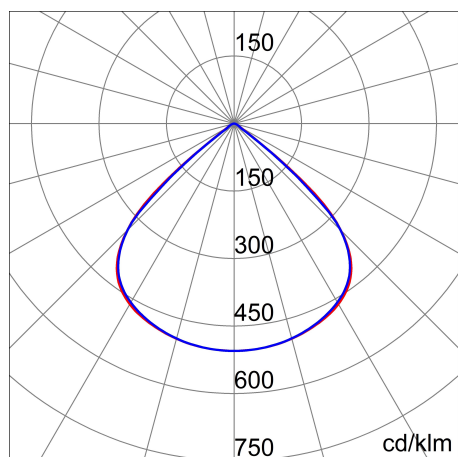

Photometrische Daten

Um die ständige Aktualisierung unserer Produkte zu fördern, behält sich PERFORMANCE IN LIGHTING das Recht vor, Änderungen ohne vorherige Ankündigung vorzunehmen. Daher wird immer empfohlen, die neueste Version zu lesen, die auf der Website www.performanceinlighting.com veröffentlicht ist. Gelieferte Lumenleistungen und Stromverbrauch, einschließlich Verluste, unterliegen einer Toleranz von +/-7 %. Wenn nicht anders angegeben, gelten die Werte für eine Umgebungstemperatur von 25°C. Die Garantiebedingungen sind unter <https://www.performanceinlighting.com/gr/company/led-warranty>