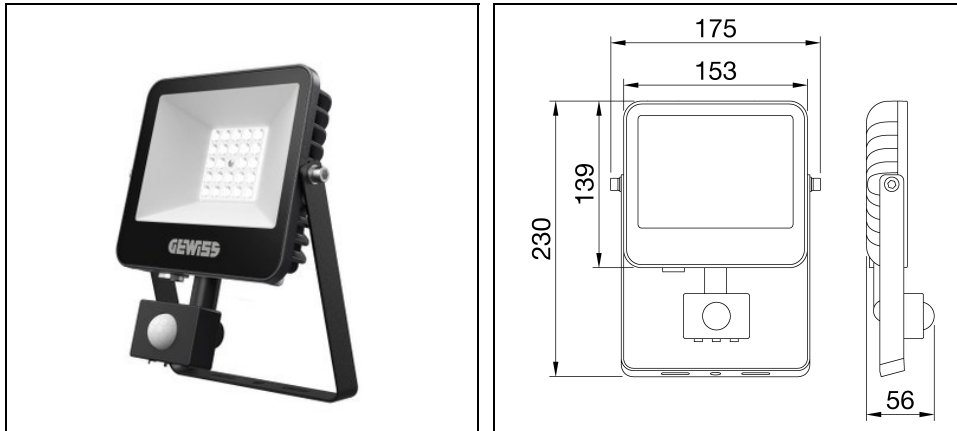

# ELIA FL MINI XS2 20W 100° PIR

Artikelnummer GWF1105BL830

## Beschreibung

- LED-Scheinwerfer für Innen- und Außenbeleuchtung für Wohnhaus- und professionelle Anwendungen wie Fassaden, Gärten, Grünflächen und Gehwege
- Dank ihres Gehäuses aus schwarzem, pulverbeschichtetem Aluminiumdruckguss und seines Frontglases ist sie robust, langlebig und hält rauen Umgebungsbedingungen stand
  - Das Sortiment ist in 2 Größen und 3 Leistungsstufen (10 W, 20 W und 30 W) erhältlich und bietet mit seinen vielfältigen Kombinationsmöglichkeiten große Flexibilität: 2 Farbtemperaturoptionen (3.000 K warmweiß und 4.000 K neutralweiß) mit einem Farbwiedergabeindex von mehr als 80, und 2 Optikoptionen (100° oder asymmetrisch)
  - Die Vorrichtung ist mit einem integrierten Ein-/Aus-Netzteil ausgestattet und ist auch mit einem integrierten PIR-Sensor erhältlich
  - Die Leuchte kann durch die integrierte verstellbare Stahlhalterung decken-, wand- oder bodenmontiert werden
  - Die unten aufgeführten Artikelnummern mit einer Mindestbestellmenge (MOQ) erfordern eine Mindestabnahmemenge. Bitte wenden Sie sich an unsere Vertriebsmitarbeiter, um Informationen zu Verfügbarkeit, Lieferzeiten und Mengenanforderungen zu erhalten

## Allgemeine Eigenschaften

Fassung:	LED	Leuchtmittel:	LED
Leuchtenlichtstrom [lm]:	2300	Leistung [W]:	20 W
Lichtausbeute [lm/W]:	115	CRI:	80
Farbtemperatur [K]:	3000	Farbe / Veredelung:	Black RAL 9017 / Schwarz RAL9017
Schutzart IP:	IP65	Schlagfestigkeit / Schlagenergie:	IK08 5J xx5
Schutzklasse:	I	Optik:	SYMM - Symmetrische
Abstrahlwinkel:	100°	Nettogewicht [kg]:	0.86
Gesamte Länge [mm]:	230	Gesamte Breite [mm]:	175
Gesamte Höhe [mm]:	56		

## Mechanische Eigenschaften

Gehäusematerial:	Aluminium	Diffusormaterial:	Glas
Glühfadentest [°C]:	750 °C		