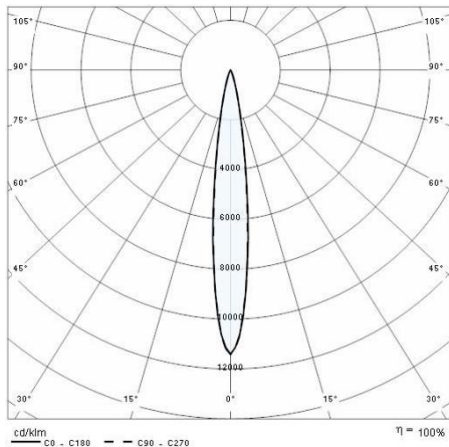

Photometrische Daten