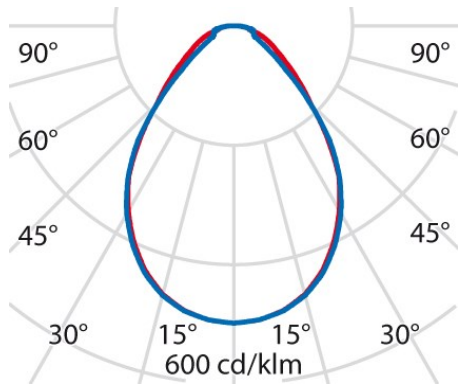

Photometrische Daten