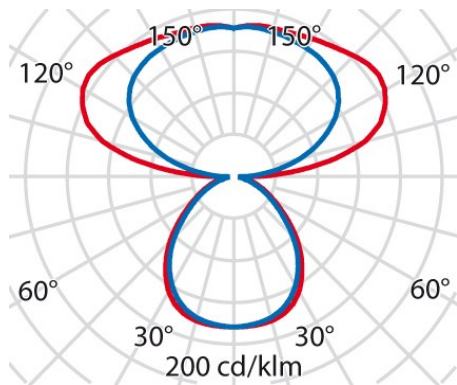

## Allgemeine Eigenschaften

Fassung:	LED	Leuchtmittel:	LED
LED-Nennlichtstrom [lm]:	12320	Leuchtenlichtstrom [lm]:	8910
Leistung [W]:	72 W	Lichtausbeute [lm/W]:	124
CRI:	80	Farbtemperatur [K]:	3000
Farbe / Veredelung:	BK-RAL9005 / Schwarz RAL9005 / Strukturiert	Schutzart IP:	IP20
Schlagfestigkeit / Schlagenergie:	IK05 0.7J xx3	Schutzklasse:	I
Optik:	S/D - Symmetrische überwiegend indirekt	Abstrahlwinkel:	2 x 50°/47°
Nettogewicht [kg]:	16.144	Gesamte Länge [mm]:	726
Gesamte Breite [mm]:	449	Gesamte Höhe [mm]:	2055

## Installation

Anwendungsbereich:	Innenbeleuchtung	Min. Umgebungstemperatur [°C]:	10
Max. Umgebungstemperatur [°C]:	40		

## Photometrische Daten