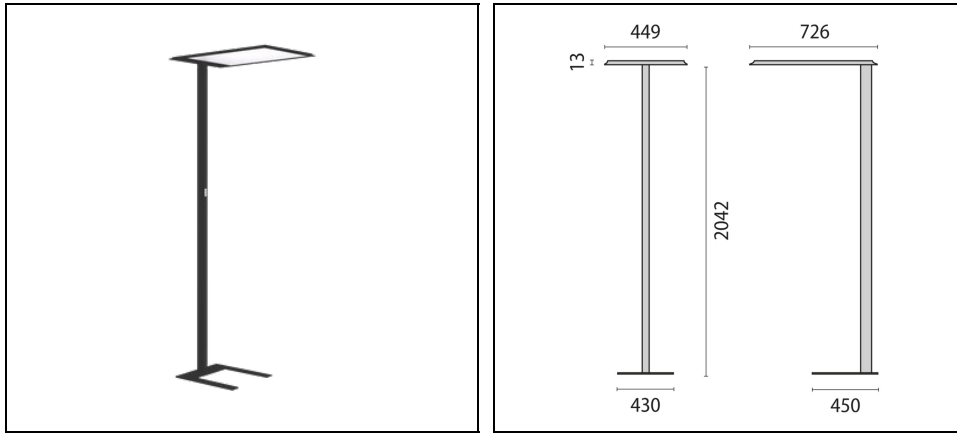

# SL713SL LED MICROPRISMATIC COVER

Artikelnummer 3122118

## Beschreibung

LED-Stehleuchte (SL) für den Innenbereich, bestehend aus:

- Leuchtenkopf und Standrohr aus Aluminiumprofil, Fußplatte aus Stahl pulverbeschichtet
- Neigung des Leuchtenkopfes über Stellschraube justierbar
- Mikroprismenabdeckung für effiziente Lichtstreuung, Blendungsminimierung und eine hohe Gleichmäßigkeit (MP)
- Lichtverteilung direkt / indirekt
- LED Sidelight-Technologie für homogene Leuchtdichteverteilung über die gesamte Lichtaustrittsfläche
- Farbtoleranz nach MacAdam  $\leq 3$  SDCM
- Entblendung nach DIN EN 12464-1
- Inklusive flexibler Zuleitung mit Netzstecker
- Sensorbaustein mit tageslichtabhängiger Lichtsteuerung und Bewegungsmelder
- Ausführungen in Sonderfarben auf Anfrage

## Allgemeine Eigenschaften

Fassung:	LED	Leuchtmittel:	LED
LED-Nennlichtstrom [lm]:	12320	Leuchtenlichtstrom [lm]:	8910
Leistung [W]:	72 W	Lichtausbeute [lm/W]:	124
CRI:	80	Farbtemperatur [K]:	3000
Farbe / Veredelung:	BK-RAL9005 / Schwarz RAL9005 / Strukturiert	Schutzart IP:	IP20
Schlagfestigkeit / Schlagenergie:	IK05 0.7J xx3	Schutzklasse:	I
Optik:	S/D - Symmetrische überwiegend indirekt	Abstrahlwinkel:	2 x 50°/47°
Nettogewicht [kg]:	16.144	Gesamte Länge [mm]:	726
Gesamte Breite [mm]:	449	Gesamte Höhe [mm]:	2055

## Mechanische Eigenschaften

Bauform:	Rechteckig	Gehäusematerial:	Aluminium
Diffusormaterial:	Kunststoff	Glühfadentest [°C]:	650 °C