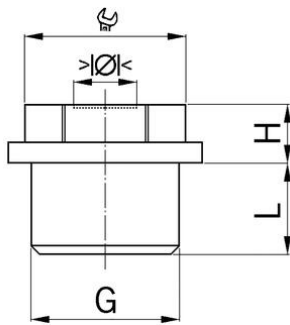

### Anschlussgewinde metrisch

- Hellgrau RAL 7035
- mit Bohrung

<b>Artikel-Nr.:</b>	<b>1620.50</b>
EAN:	7611614129372
Material	Polyethylen
Einsatztemperatur	-20°C / +70°C
Schutzart	IP54
Gewinde (G)	M50x1.5
Minimaler Klemmbereich	22.0 mm
Maximaler Klemmbereich	35.0 mm
Schlüsselweite	46 mm
Masswert (H)	13 mm
Gewindelänge (L)	18 mm
Versand	10
Preisgruppe	590