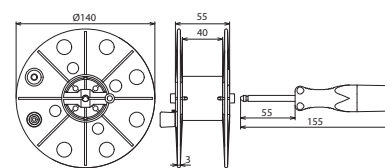

DH K 40 BS ML0.75 L25M BL (585 025)

Maßbild DH K 40 BS ML0.75 L25M BL

Typ	DH K 40 BS ML0.75 L25M BL
Art.-Nr.	585 025
Messleitungslänge	25 m
Messleitungsfarbe	blau ●
Querschnitt	0,75 mm ²
Bezeichnung	H05V-K
Breite	40 mm
Werkstoff	Kunststoff

Stammdaten

Nettogewicht	468.500 g/st
Zolltarifnummer (Komb. Nomenklatur EU)	85444290
GTIN (EAN)	4013364029637
VPE	1 ST

Änderungen in Form und Technik, bei Maßen, Gewichten und Werkstoffen behalten wir uns im Sinne des Fortschrittes der Technik vor. Die Abbildungen sind unverbindlich.