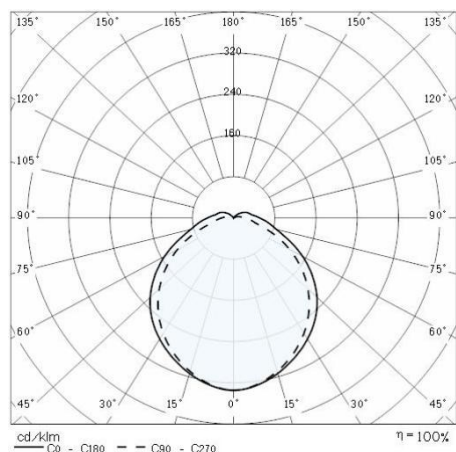

Photometrische Daten