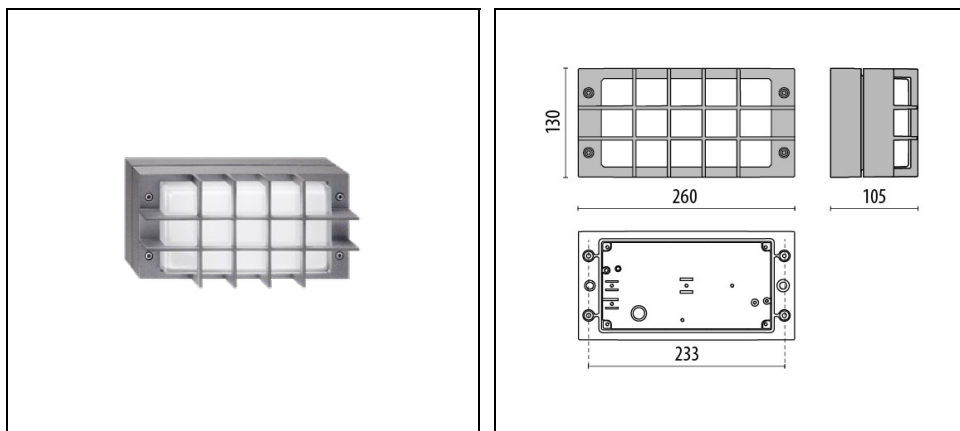

BLIZ LED GUARD

Artikelnummer 303416

Beschreibung

Wand- und Deckenleuchten für Innen- und Außenbereiche, bestehend aus:

- Sockel und Gitter aus lackiertem Aluminium ISO 9227/12944 - ISO 9223 (C5)
- Diffusor aus Glas
- EPDM-Dichtung
- Äußere Schrauben aus Edelstahl

Produktdaten

ETIM-Gruppe:	EG000027	ETIM-Klasse:	EC002892
--------------	----------	--------------	----------

Allgemeine Eigenschaften

Fassung:	LED	Leuchtmittel:	LED
LED-Nennlichtstrom [lm]:	1555	Leuchtenlichtstrom [lm]:	483
Leistung [W]:	14 W	Lichtausbeute [lm/W]:	35
CRI:	80	Farbtemperatur [K]:	3000
Farbe / Veredelung:	GR-94 / Grau metallic / Strukturiert	Schutzart IP:	IP65
Schlagfestigkeit / Schlagenergie:	IK07 2J xx5	Schutzklasse:	I
Optik:	S/EW - Symmetrische extrabreite	Nettogewicht [kg]:	2.36
Gesamte Länge [mm]:	260	Gesamte Breite [mm]:	105
Gesamte Höhe [mm]:	130		