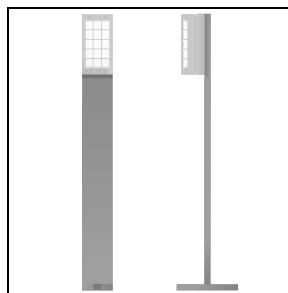

Produktdaten

ETIM-Gruppe:	EG000027	ETIM-Klasse:	EC002892
--------------	----------	--------------	----------

Allgemeine Eigenschaften

Fassung:	LED	Leuchtmittel:	LED
LED-Nennlichtstrom [lm]:	1555	Leuchtenlichtstrom [lm]:	483
Leistung [W]:	14 W	Lichtausbeute [lm/W]:	35
CRI:	80	Farbtemperatur [K]:	3000
Farbe / Veredelung:	GR-94 / Grau metallic / Strukturiert	Schutzart IP:	IP65
Schlagfestigkeit / Schlagenergie:	IK07 2J xx5	Schutzklasse:	I
Optik:	S/EW - Symmetrische extrabreite	Nettogewicht [kg]:	2.36
Gesamte Länge [mm]:	260	Gesamte Breite [mm]:	105
Gesamte Höhe [mm]:	130		

Photometrische Daten

Optionales Zubehör

BLIZ

315027

Mast Bliz 530 mm

■ GR-20 / Grau metallic

315025

Mast Bliz 1030 mm