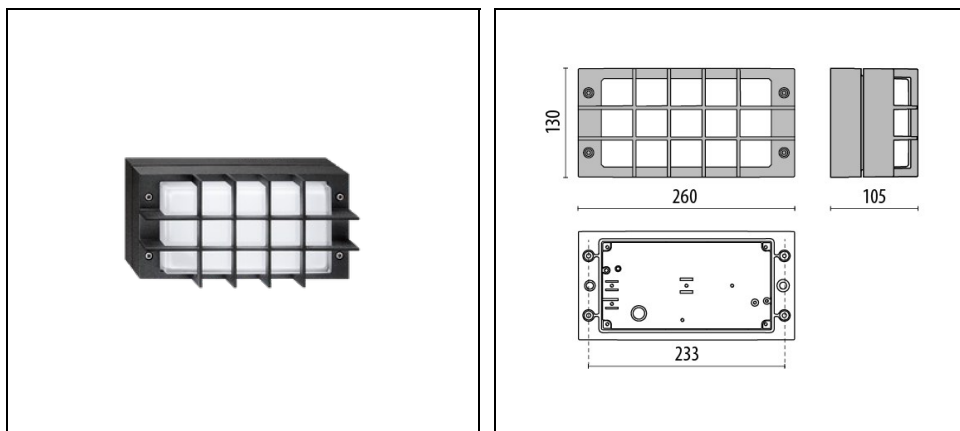

BLIZ LED GUARD

Artikelnummer 303418

Beschreibung

Wand- und Deckenleuchten für Innen- und Außenbereiche, bestehend aus:

- Sockel und Gitter aus lackiertem Aluminium ISO 9227/12944 - ISO 9223 (C5)
- Diffusor aus Glas
- EPDM-Dichtung
- Äußere Schrauben aus Edelstahl

Produktdaten

ETIM-Gruppe:	EG000027	ETIM-Klasse:	EC002892
--------------	----------	--------------	----------

Allgemeine Eigenschaften

Fassung:	LED	Leuchtmittel:	LED
LED-Nennlichtstrom [lm]:	1555	Leuchtenlichtstrom [lm]:	483
Leistung [W]:	14 W	Lichtausbeute [lm/W]:	35
CRI:	80	Farbtemperatur [K]:	3000
Farbe / Veredelung:	AN-g6 / Metallic-Anthrazit / Strukturiert	Schutzart IP:	IP65
Schlagfestigkeit / Schlagenergie:	IK07 2J xx5	Schutzklasse:	I
Optik:	S/EW - Symmetrische extrabreite	Nettogewicht [kg]:	2.36
Gesamte Länge [mm]:	260	Gesamte Breite [mm]:	105
Gesamte Höhe [mm]:	130		