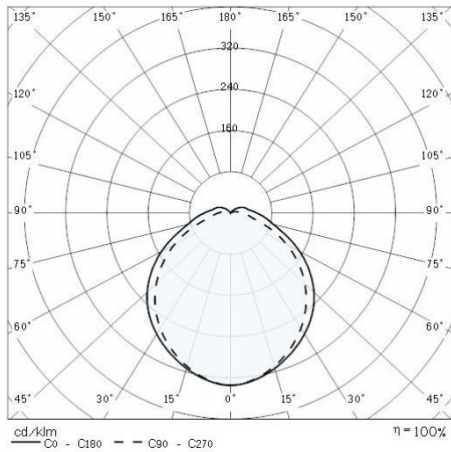

Photometrische Daten