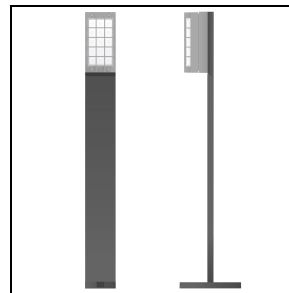

Produktdaten

ETIM-Gruppe:	EG000027	ETIM-Klasse:	EC002892
--------------	----------	--------------	----------

Allgemeine Eigenschaften

Fassung:	LED	Leuchtmittel:	LED
LED-Nennlichtstrom [lm]:	1555	Leuchtenlichtstrom [lm]:	483
Leistung [W]:	14 W	Lichtausbeute [lm/W]:	35
CRI:	80	Farbtemperatur [K]:	3000
Farbe / Veredelung:	AN-g6 / Metallic-Anthrazit / Strukturiert	Schutzart IP:	IP65
Schlagfestigkeit / Schlagenergie:	IK07 2J xx5	Schutzklasse:	I
Optik:	S/EW - Symmetrische extrabreite	Nettogewicht [kg]:	2.36
Gesamte Länge [mm]:	260	Gesamte Breite [mm]:	105
Gesamte Höhe [mm]:	130		

Photometrische Daten

Optionales Zubehör

BLIZ

315028

Mast Bliz 530 mm

■ AN-g6 / Metallic-Anthrazit

315026

Mast Bliz 1030 mm