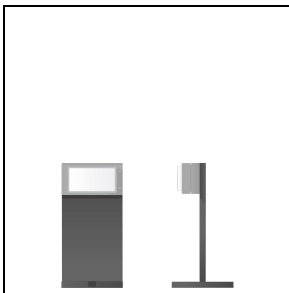

Optionales Zubehör

BLIZ

315028

Mast Bliz 530 mm

■ AN-g6 / Metallic-Anthrazit