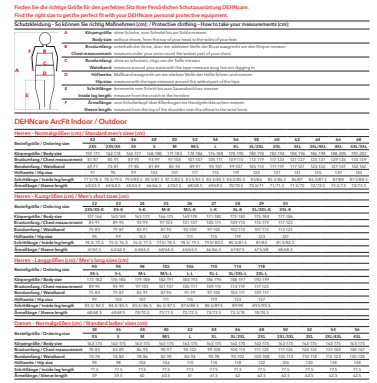

APD ID 52 (787 905)

Maßbild APD ID 52

NEU

Typ	APD ID 52
Art.-Nr.	787 905
Störlichtbogenschutzklasse (Box-Test 7 kA / 0,5 s – einpolig)	APC 2
Lichtbogenenergie (W_{arc} eller W_{LBP})	320 kJ
Material	Baumwolle (52%), Modacryl (22%), Viskose (19%), Para-Aramid (6%), Anti-statika (1%)
Arc Rating – ATPV (Open Arc)	18 cal / cm ² *)
Arc Rating – ELIM (Open Arc)	13 cal / cm ²
PPE Category (NFPA 70E)	PPE 2
Flächengewicht	450 g/m ²
Material Nähfaden	Kevlar (100%)
Norm	IEC 61482-2, EN ISO 11612, EN 1149-5, EN ISO 13688, EN ISO 11611, EN 17353
Hauptfarbe	grau
Zweitfarbe	schwarz
Reißverschluss	rot
Größe (International)	52 (M/L)

Stammdaten	
Nettogewicht	1230.000 g/st
Zolltarifnummer (Komb. Nomenklatur EU)	62034251
GTIN (EAN)	4013364516120
VPE	1 ST

Änderungen in Form und Technik, bei Maßen, Gewichten und Werkstoffen behalten wir uns im Sinne des Fortschrittes der Technik vor. Die Abbildungen sind unverbindlich.