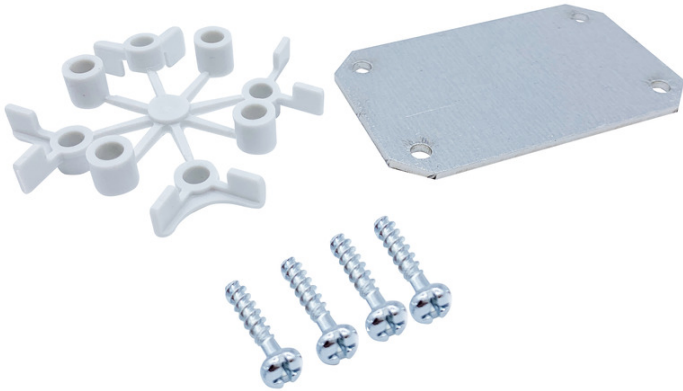

Montageplatte

TK MPS-97

TK MPS-97

Montageplatte

Artikelnummer: 19700201

Maße: 45 x 74 x 2 mm

Montageplatte aus Stahlblech, verzinkt, Stärke 2 mm, inkl. Befestigungsschrauben und Distanzhaltern

TK PS / TK PC 97

Produkteigenschaften

Maße und Gewicht

Breite:	45 mm
Länge:	74 mm
Höhe:	2 mm
Gewicht:	0.0583 kg

Vertriebsdaten

EAN:	4013902998074
ETIM Klasse:	EC000213
Zolltarifnummer:	73089059
Mindestbestellmenge:	1