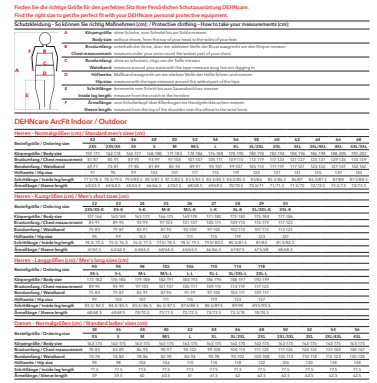

APD ID 23 (787 915)

Maßbild APD ID 23

NEU

Typ	APD ID 23
Art.-Nr.	787 915
Störlichtbogenschutzklasse (Box-Test 7 kA / 0,5 s – einpolig)	APC 2
Lichtbogenenergie (W_{arc} eller W_{LBP})	320 kJ
Material	Baumwolle (52%), Modacryl (22%), Viskose (19%), Para-Aramid (6%), Anti-statika (1%)
Arc Rating – ATPV (Open Arc)	18 cal / cm ² *)
Arc Rating – ELIM (Open Arc)	13 cal / cm ²
PPE Category (NFPA 70E)	PPE 2
Flächengewicht	450 g/m ²
Material Nähfaden	Kevlar (100%)
Norm	IEC 61482-2, EN ISO 11612, EN 1149-5, EN ISO 13688, EN ISO 11611, EN 17353
Hauptfarbe	grau
Zweitfarbe	schwarz
Reißverschluss	rot
Größe (International)	23 (XS-K)

Stammdaten	
Nettogewicht	1750.000 g/st
Zolltarifnummer (Komb. Nomenklatur EU)	62034251
GTIN (EAN)	4013364516267
VPE	1 ST

Änderungen in Form und Technik, bei Maßen, Gewichten und Werkstoffen behalten wir uns im Sinne des Fortschrittes der Technik vor. Die Abbildungen sind unverbindlich.