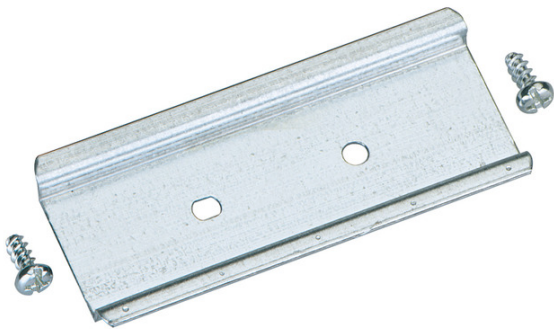

### NS 35-81

#### Normschiene

Artikelnummer: 19808101

Maße: 35 x 81,0 x 7,5 mm

Normschiene nach DIN EN 60715, 35 x 7,5 mm,  
inkl. Befestigungsschrauben

**für TK 1111, TK 1309, TK 1313, TK 1809, TK 1811 und  
Abox/Abox-i 060, Länge 81 mm**

### Maße und Gewicht

Breite:	35 mm
Länge:	81.0 mm
Höhe:	7.5 mm
Gewicht:	0.0282 kg