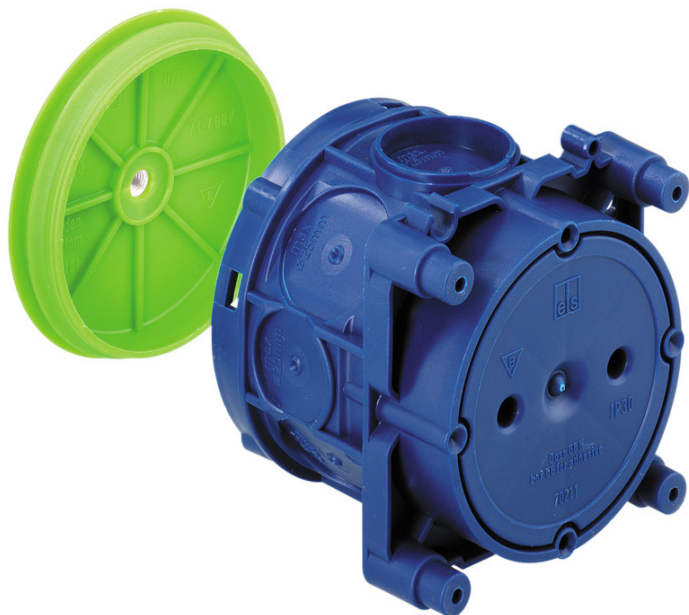

Deckenverbindungsdose

U 71 K DVD-2

U 71 K DVD-2

Deckenverbindungsdose

Artikelnummer: 97176601

Maße: 71 x 71 x 79 mm

Deckenverbindungsdose, 4 Schraubdome mit Schraubabstand 60 mm, mit M5 Gewindebuchse (Traglast 10kg) zur Aufnahme eines Deckenhakens, kombinierbar im Normabstand 71 mm, vollisolierter Leitungsübergang, geeignet für alle Schalungsarten und Gegenschalung, mit Schutzart IP30, Bemessungsisolationsspannung: 400V AC, halogenfrei

Klebefestigung oder Nagelbefestigung, Membran zur Lochung, Dichtbereich M16 - M25