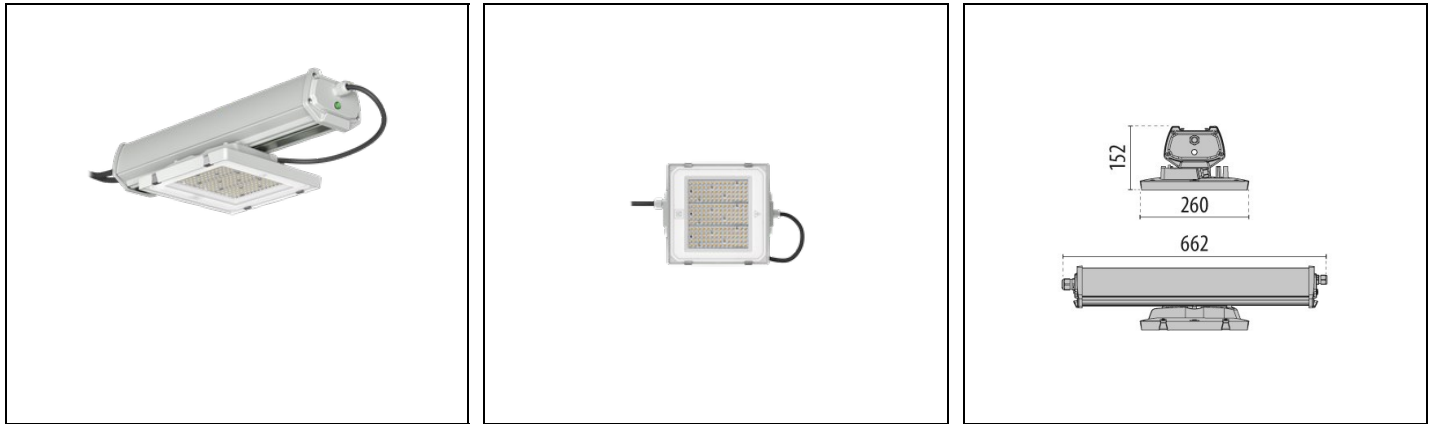

UNIQO 1M HE EM

Artikelnummer LTH1111EH840

Beschreibung

Modulare Hallenpendelleuchte für flexible, effiziente und zukunftssichere Lösungen in Industrie, Logistik, Sport und Gewerbe:

- Gehäuse aus Aluminiumdruckguss mit integrierten Kühlrippen
 - Integrierten Kühlrippen zur optimalen Wärmeableitung der LED-Quellen
 - Gehäuse für Treiber aus extrudiertem Aluminium
 - Polyester-Pulverbeschichtung in der Farbe Grau RAL 7035
 - Kopfelemente aus Technopolymer
 - Äußere Schrauben aus Edelstahl
 - LED-Platine mit Metallkern-PCB und hocheffizienten LEDs
 - Erhältlich als Version mit integriertem Bewegungs- und Tageslichtsensor
 - Die EMERGENCY-Version verfügt über ein integriertes Batteriepaket mit 3 Stunden Autonomie
 - Die Versionen CL (Continuous Line) werden inkl. Durchgangsverdrahtung geliefert
 - Exklusiv gestaltete PMMA-Linsen mit hoher Lichtdurchlässigkeit für maximale Langzeitstabilität und Leistung, selbst bei erhöhten Temperaturen
 - Standardmäßig 4 mm gehärtetes Klarglas mit hoher Schlagfestigkeit, ideal für anspruchsvolle Anwendungen wie Sporthallen
 - Schnellmontageclips aus glänzendem Edelstahl für einen schnellen und einfachen Zugriff
 - Hält hohen Umgebungstemperaturen stand und liefert dabei maximale Lichtleistung, ohne die Lebensdauer des Produkts zu beeinträchtigen
 - Standardmäßig mit Aufhängungskit; separat bestellbares Montagezubehör erhältlich
 - Weitere Zubehör- und Ersatzteile verfügbar
 - Die Serie ist von unabhängigen Zertifizierungsstellen geprüft und zertifiziert
 - Es ist gemäß der Norm DIN 18032-2 für Ballwurfsicherheit zertifiziert und eignet sich somit für den Einbau in Turnhallen oder Sporthallen geeignet.
- Einige Montagemöglichkeiten sind möglicherweise nicht mit dieser Art von Anwendung kompatibel