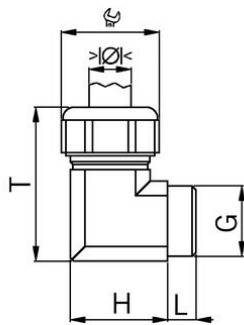

Winkel-Kabelverschraubungen 90° Kunststoff

Anschlussgewinde metrisch

- Grau RAL 7032
- Einteiliger Dichteinsatz

Artikel-Nr.:	5215.20.105
EAN:	7611614145808
Material	Polycarbonat
Dichtung	TPE
Einsatztemperatur	-20°C / +100°C
Schutzart	IP68
Gewinde (G)	M20x1.5
Klemmbereich min.	7.0 mm
Klemmbereich max.	10.5 mm
Schlüsselweite	24 mm
Masswert (H)	28 mm
Masswert T	46
Gewindelänge (L)	9 mm
Versand	25
Preisgruppe	590