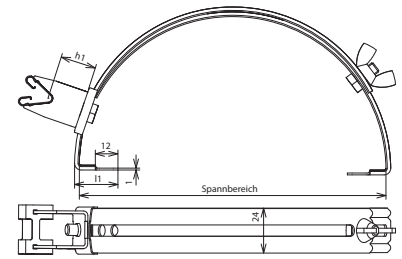

DLH DG 8 H20 FG180.280 KK V2A (206 809)

Maßbild DLH DG 8 H20 FG180.280 KK V2A

Lose Leitungsführung seitlich verstellbar (oben Mitte bis unten).

Typ	DLH DG 8 H20 FG180.280 KK V2A
Art.-Nr.	206 809
Werkstoff Dachleitungshalter	NIRO
Spannbereich	180-280 mm
Bauhöhe Leitungshalter (h1)	20 mm
Werkstoff Leitungshalter	NIRO
Leitungshalter Aufnahme Rd	8 mm
Haltekrallenlänge	15 mm
Leitungshalter Modell	DEHNgrip
Leitungsführung	lose
Innengewinde	M6
Normenbezug	DIN EN 62561-4

Stammdaten

Nettogewicht	114.300 g/st
Zolltarifnummer (Komb. Nomenklatur EU)	85389099
GTIN (EAN)	4013364077485
VPE	25 ST

Änderungen in Form und Technik, bei Maßen, Gewichten und Werkstoffen behalten wir uns im Sinne des Fortschrittes der Technik vor. Die Abbildungen sind unverbindlich.