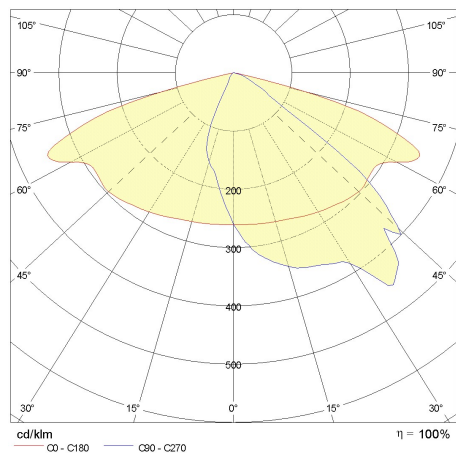

Photometrische Daten

Um die ständige Aktualisierung unserer Produkte zu fördern, behält sich PERFORMANCE IN LIGHTING das Recht vor, Änderungen ohne vorherige Ankündigung vorzunehmen. Daher wird immer empfohlen, die neueste Version zu lesen, die auf der Website www.performanceinlighting.com veröffentlicht ist. Gelieferte Lumenleistungen und Stromverbrauch, einschließlich Verluste, unterliegen einer Toleranz von +/- 7 %. Wenn nicht anders angegeben, gelten die Werte für eine Umgebungstemperatur von 25°C. Die Garantiebedingungen sind unter <https://www.performanceinlighting.com/gr/company/led-warranty>