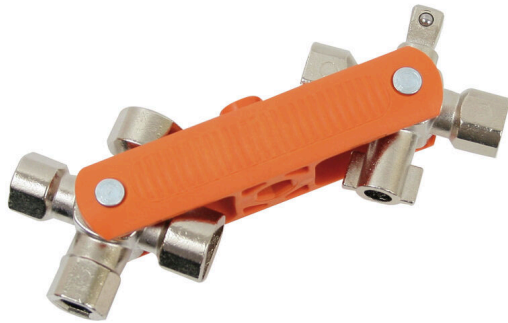

CROSS-KEY-DUO**Weidmüller Interface GmbH & Co. KG**

Klingenbergstraße 26

D-32758 Detmold

Germany

www.weidmueller.com

Vercrimpte Leiter lassen sich, in den jeweiligen Anschlussräumen, durch Direktstecktechnik oder durch Schrauben befestigen. Weidmüller bietet eine breite Produktpalette an Schraubwerkzeugen an.

Allgemeine Bestelldaten

| | |
|------------|----------------------------|
| Ausführung | Univeral key |
| Best.-Nr. | 1480190000 |
| Art | CROSS-KEY-DUO |
| GTIN (EAN) | 4050118288377 |
| VPE | 1 ST |

CROSS-KEY-DUO