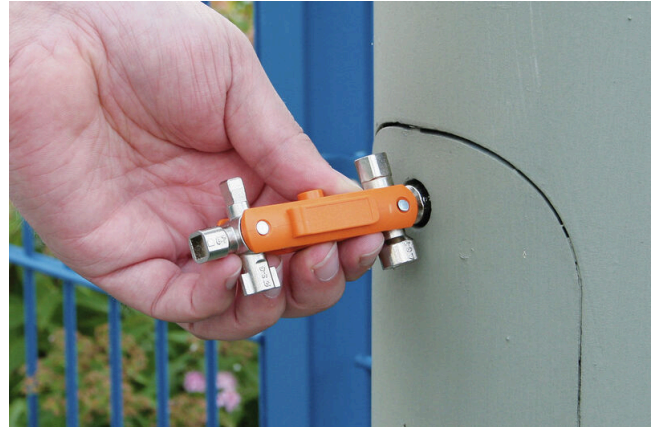

Anwendungsbeispiel