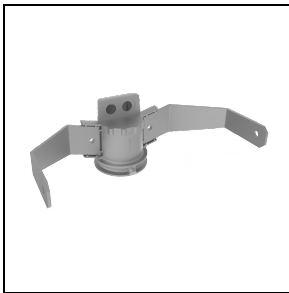

## Beschreibung

LED-Scheinwerfer für den Außen- und Innenbereich, bestehend aus:

- Mit Polymerpulverlack körnig grau lackiertes Aluminiumdruckgussgehäuse nach vorheriger chemischer Oberflächenbehandlung ISO 9227/12944 - ISO 9223 (C5)
- Diffusor aus extra klarem, gehärteten Sicherheits-Flachglas
- Hochleistungsreflektoren aus metallisiertem Reinstaluminium 99,99%, hochglänzend, oxidations- und irisierungsfrei
- Altersbeständige Silikondichtung
- Kabelverschraubung M20x1,5 für Kabel mit Ø10-Ø14 mm
- Äußere Schrauben aus Edelstahl
- Aluminium-Clip mit Edelstahlfeder, unverlierbar
- Stahlbügel, lackiert mit Polyesterpulverlack nach Kataphorese-Beschichtung
- Zukunftssichere, wartbare Leuchte
- Geschützt gegen Überspannungen bis zu 10 kV
- Informationen zu anderen Farbtemperaturen und zum Farbwiedergabeindex erhalten Sie vom Werk
- Design by GIORGIO LODI

#### LTF1A5603

Schutzgitter GUELL 2.5+

GS1

#### 14012294

Mastanschluss Ø 60-80 mm aus weißaluminium lackiertem Stahl

GR-94 / Grau metallic

#### 310966

Einzelne Halterung für Mastzopf GUELL 2.5

GR-94 / Grau metallic