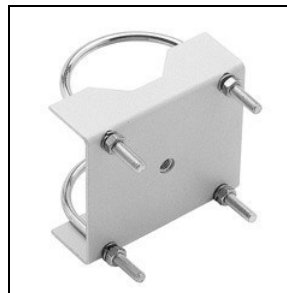

14012294

Mastanschluss Ø 60-80 mm aus weißaluminium lackiertem Stahl

☐ GR-94 / Grau metallic