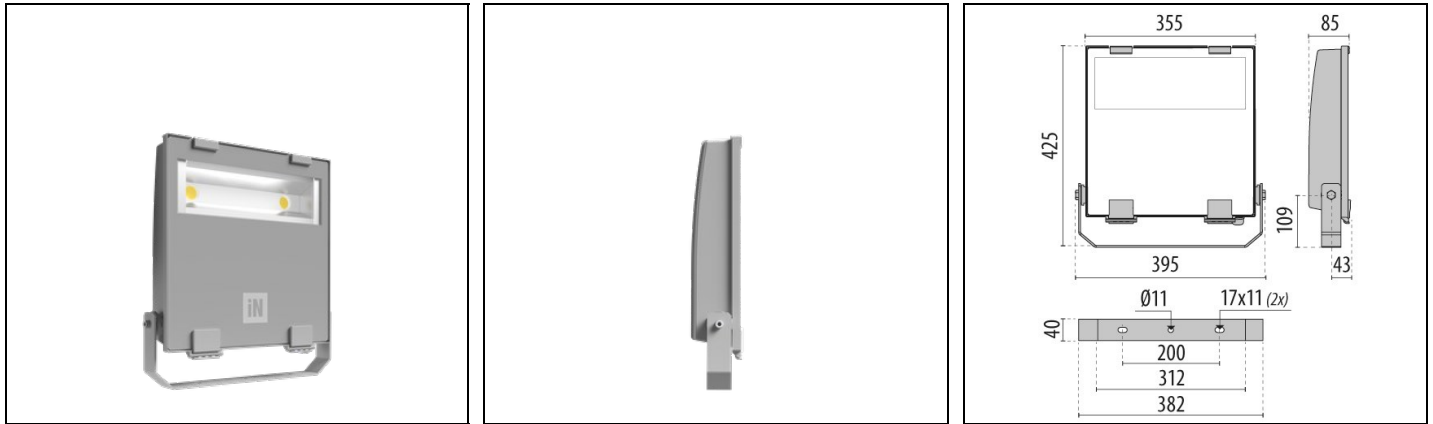

## Beschreibung

LED-Scheinwerfer für den Außen- und Innenbereich, bestehend aus:

- Mit Polymerpulverlack körnig grau lackiertes Aluminiumdruckgussgehäuse nach vorheriger chemischer Oberflächenbehandlung ISO 9227/12944 - ISO 9223 (C5)
- Diffusor aus extra klarem, gehärteten Sicherheits-Flachglas
- Hochleistungsreflektoren aus metallisiertem Reinstaluminium 99,99%, hochglänzend, oxidations- und irisierungsfrei
- Altersbeständige Silikondichtung
- Kabelverschraubung M20x1,5 für Kabel mit Ø10-Ø14 mm
- Äußere Schrauben aus Edelstahl
- Aluminium-Clip mit Edelstahlfeder, unverlierbar
- Stahlbügel, lackiert mit Polyesterpulverlack nach Kataphorese-Beschichtung
- Zukunftssichere, wartbare Leuchte
- Geschützt gegen Überspannungen bis zu 10 kV
- Informationen zu anderen Farbtemperaturen und zum Farbwiedergabeindex erhalten Sie vom Werk
- Design by GIORGIO LODI

## Allgemeine Eigenschaften

Fassung:	LED	Leuchtmittel:	LED
LED-Nennlichtstrom [lm]:	31002	Leuchtenlichtstrom [lm]:	25835
Leistung [W]:	193 W	Lichtausbeute [lm/W]:	134
CRI:	80	Farbtemperatur [K]:	5000
Farbe / Veredelung:	GR-94 / Grau metallic / Strukturiert	Schutzart IP:	IP66
Schlagfestigkeit / Schlagenergie:	IK07 3J xx5	Schutzklasse:	I
Optik:	S/W - Symmetrische breite	Nettogewicht [kg]:	6.414
Gesamte Länge [mm]:	355	Gesamte Breite [mm]:	425
Gesamte Höhe [mm]:	85		

## Mechanische Eigenschaften

Bauform:	Rechteckig	Gehäusematerial:	Aluminium
Diffusormaterial:	Glas	Glühfadentest [°C]:	650 °C
Frontale Windangriffsfläche [m²]:	0.03	Seitliche Windangriffsfläche [m²]:	0.03
Obere Windangriffsfläche [m²]:	0.14		