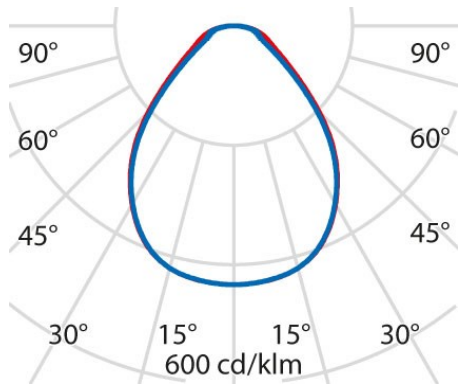

Photometrische Daten