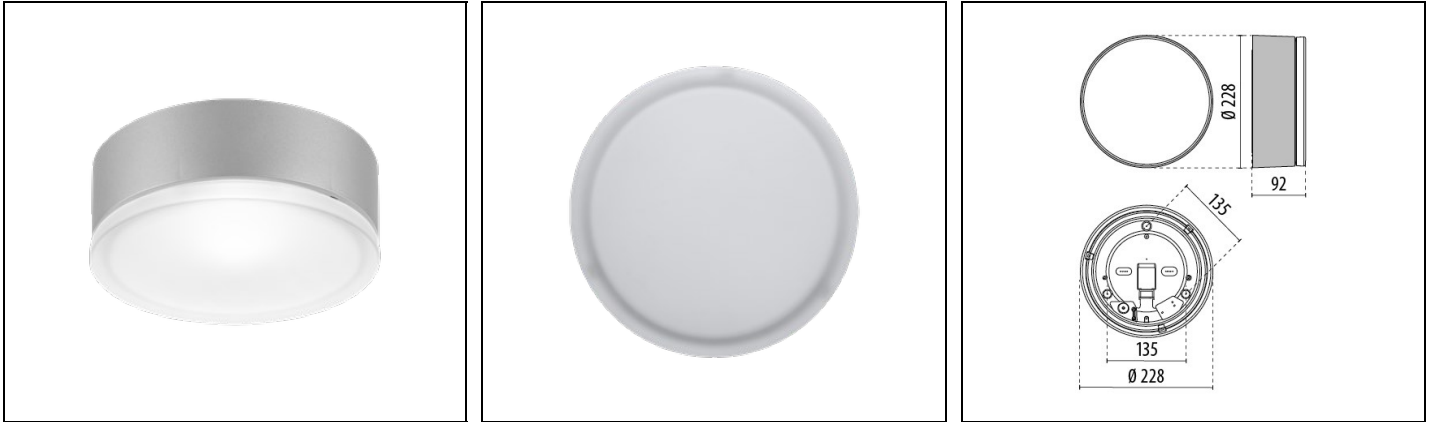

# DROP 22

Artikelnummer 004962

## Beschreibung

Wand- und Deckenleuchten für Innen- und Außenbereiche, bestehend aus:

- Gehäuse aus Technopolymer, weiß und lackiert
- Diffusor aus gepresstem und beidseitig mattiertem Glas
- Schutzklasse II
- Aluminiumreflektor
- Silikondichtung
- Versorgung auch über eine seitliche Kabeleinführung (Ø 20 mm) möglich
- Verchromte Stahlfedern zur schnellen Montage des Diffusors am Sockel
- Piktogramme verfügbar
- Design by ROBERTO FIORATO
- Design by ROBERTO FIORATO

## Allgemeine Eigenschaften

Fassung:	E27	Leuchtmittel:	Glühlampen
Leistung [W]:	1x60 W	Farbe / Veredelung:	GR-94 / Grau metallic / Strukturiert
Schutzart IP:	IP55	Schlagfestigkeit / Schlagenergie:	IK06 1J xx3
Schutzklasse:	II	Optik:	S/EW - Symmetrische extrabreite
Nettogewicht [kg]:	1,582	Gesamte Durchmesser [mm]:	228
Gesamte Breite [mm]:	95		

## Mechanische Eigenschaften

Bauform:	Rund 150 ≤ x ≤ 300 mm	Gehäusematerial:	Kunststoff
Diffusormaterial:	Glas	Glühfadentest [°C]:	750 °C