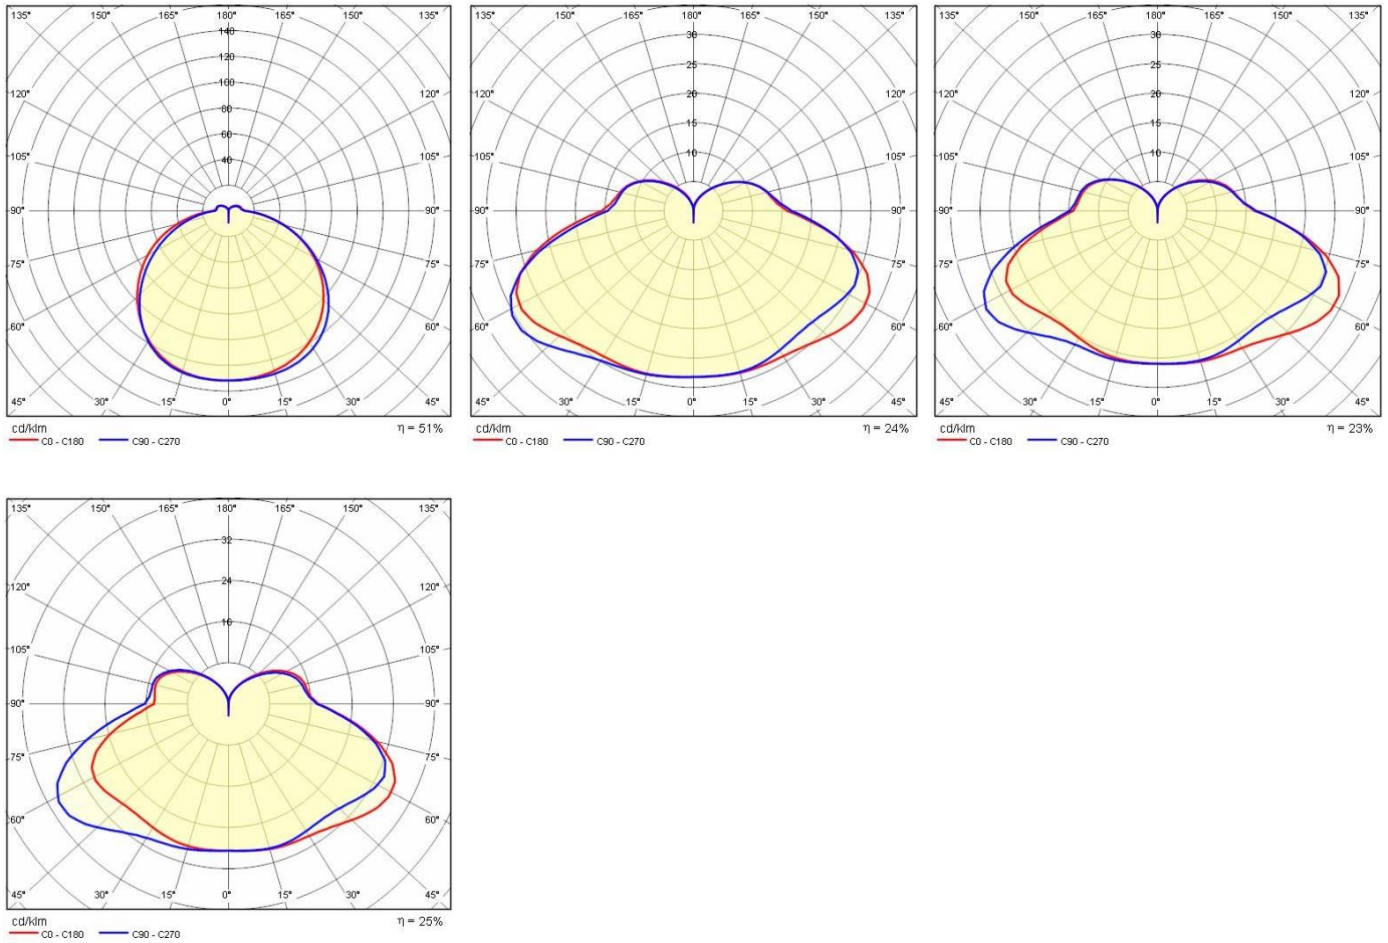

Photometrische Daten