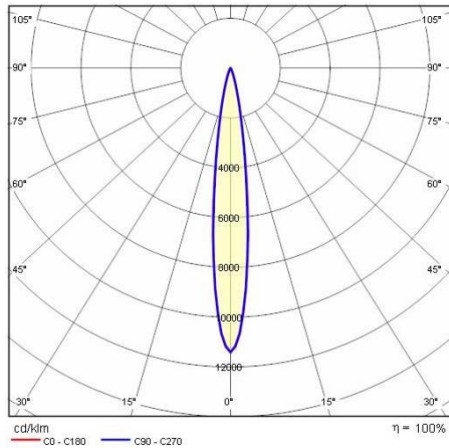

Photometrische Daten