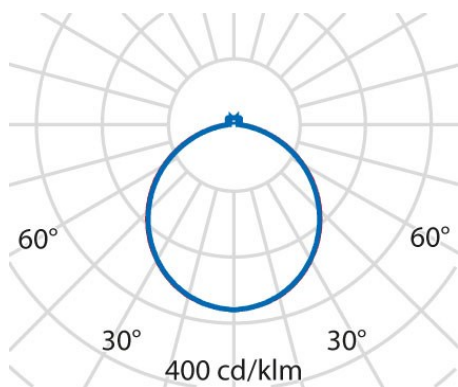

Photometrische Daten