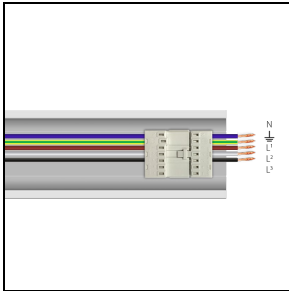

- Leuchtengehäuse aus gezogenem pulverbeschichtetem Aluminium (Weiß)
- Optik aus Technopolymer-Linsen mit erhöhter Lichtdurchlässigkeit
- Doppelt asymmetrische Optik (2A/M)
- Die Deckenleuchte wird auf dem elektrisch angeschlossenen System RAIL mit Federn und ohne Verwendung von Werkzeug befestigt
- Alle Elemente RAIL werden komplett mit interner Verkabelung mit 3 Phasen geliefert, realisiert mit Kabel 2,5 mm², Schnellverbindern und mit automatischen Trennschaltern zur Schnellmontierung der Deckenleuchte
- Als Zubehör ist ein komplettes elektrisches Schienenmodul EUROSTANDARD PLUS® zur Installation kompatibler Strahler erhältlich (AS... LED)

Photometrische Daten

Notwendiges zubehör

RAIL-A TRY 5P

310554

RAIL-A TRY 5P - L 1435 mm (inkl. 2 Halterungen aus Edelstahl)

WH-RAL9003 / Weiß RAL9003

RAIL-M TRY 5P

310555

RAIL-M TRY 5P - L 1435 mm (inkl. 2 Halterungen aus Edelstahl)

WH-RAL9003 / Weiß RAL9003

310556

RAIL-M TRY 5P - L 2870 mm (inkl. 4 Halterungen aus Edelstahl)

WH-RAL9003 / Weiß RAL9003

310557

RAIL-M TRY 5P - L 4305 mm (inkl. 6 Halterungen aus Edelstahl)