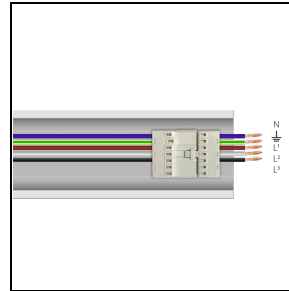

- Leuchtengehäuse aus gezogenem pulverbeschichtetem Aluminium (Weiß)
- Optik aus Technopolymer-Linsen mit erhöhter Lichtdurchlässigkeit
- Doppelt asymmetrische Optik (2A/M)
- Die Deckenleuchte wird auf dem elektrisch angeschlossenen System RAIL mit Federn und ohne Verwendung von Werkzeug befestigt
- Alle Elemente RAIL werden komplett mit interner Verkabelung mit 3 Phasen geliefert, realisiert mit Kabel 2,5 mm², Schnellverbindern und mit automatischen Trennschaltern zur Schnellmontierung der Deckenleuchte
- Als Zubehör ist ein komplettes elektrisches Schienenmodul EUROSTANDARD PLUS® zur Installation kompatibler Strahler erhältlich (AS... LED)

Photometrische Daten

Notwendiges zubehör

RAIL-A TRY 5P

310554

RAIL-A TRY 5P - L 1435 mm (inkl. 2 Halterungen aus Edelstahl)

WH-RAL9003 / Weiß RAL9003

RAIL-M TRY 5P

310555

RAIL-M TRY 5P - L 1435 mm (inkl. 2 Halterungen aus Edelstahl)

WH-RAL9003 / Weiß RAL9003

310556

RAIL-M TRY 5P - L 2870 mm (inkl. 4 Halterungen aus Edelstahl)

WH-RAL9003 / Weiß RAL9003

310557

RAIL-M TRY 5P - L 4305 mm (inkl. 6 Halterungen aus Edelstahl)