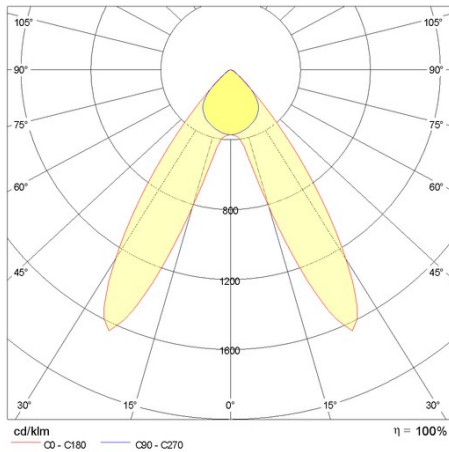

Photometrische Daten