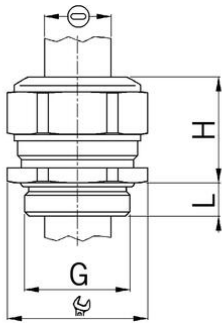

## Kabelverschraubungen Progress® Messing für Flachkabel

### Langes Anschlussgewinde Pg

- Einteiliger Dichteinsatz
- nicht durchgehend isolierend

<b>Artikel-Nr.:</b>	<b>1301.42.370.070</b>
EAN:	7611614130002
Material	Messing vernickelt
Dichtung	TPE
O-Ring	NBR
Einsatztemperatur	-40°C / +100°C
Schutzart	IP68
Gewinde (G)	Pg 42
Flachkabel min. Dimension	34.0x4.0
Flachkabel max. Dimension	37.0x7.0
Schlüsselweite	55 mm
Masswert (H)	34 mm
Gewindelänge (L)	15 mm
Versand	10
Preisgruppe	540