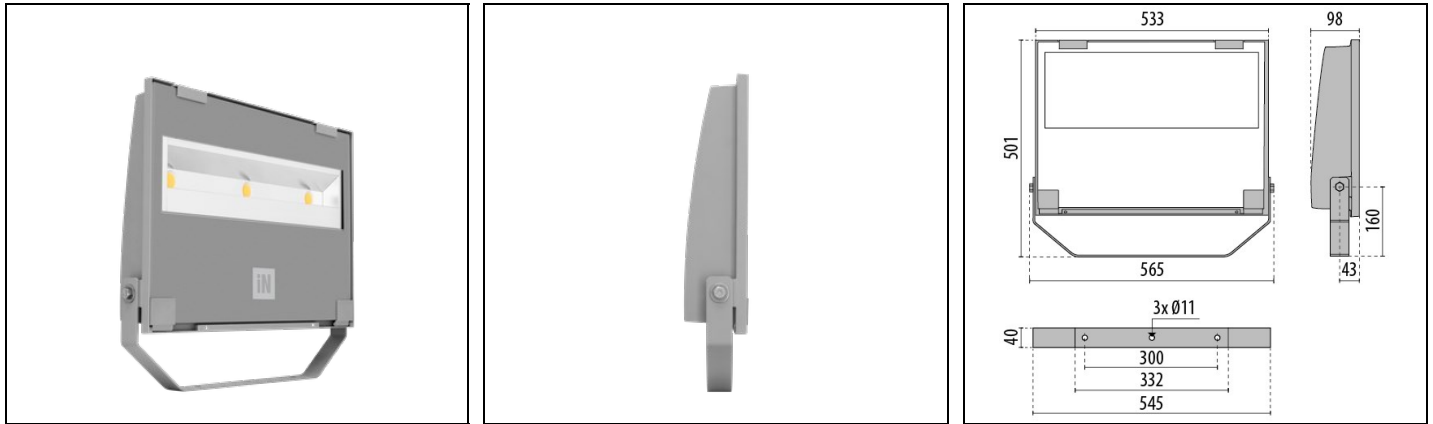

GUELL 3 A/W

Artikelnummer 3117367

Beschreibung

LED-Scheinwerfer für den Außen- und Innenbereich, bestehend aus:

- Mit Polymerpulverlack körnig grau lackiertes Aluminiumdruckgussgehäuse nach vorheriger chemischer Oberflächenbehandlung ISO 9227/12944 - ISO 9223 (C5)
- Diffusor aus extra klarem, gehärteten Sicherheits-Flachglas
- Hochleistungsreflektoren aus metallisiertem Reinstaluminium 99,99%, hochglänzend, oxidations- und irisierungsfrei
- Altersbeständige Silikondichtung
- Kabelverschraubung M20x1,5 für Kabel mit Ø10-Ø14 mm
- Die Versionen mit Optik A50/W sind mit LED-Modulen und Reflektoren ausgestattet, die speziell für Umgebungen entwickelt wurden, in denen Lichtverteilungen mit hoher Asymmetrie benötigt werden
- Äußere Schrauben aus Edelstahl
- Aluminium-Clip mit Edelstahlfeder, unverlierbar
- Stahlbügel, lackiert mit Polyesterpulverlack nach Kataphorese-Beschichtung
- Inklusive Überspannungsschutz bis 10 kV (CM/DM)
- Zukunftssichere, wartbare Leuchte
- DALI dimmbare Versionen mit Fernspeisung bis zu einer maximalen Entfernung von 50 Metern (nur A50 / W-Modelle) auf Anfrage
- Informationen zu anderen Farbtemperaturen und zum Farbwiedergabeindex erhalten Sie vom Werk

Um die ständige Aktualisierung unserer Produkte zu fördern, behält sich PERFORMANCE in LIGHTING das Recht vor, Änderungen ohne vorherige Ankündigung vorzunehmen. Daher wird immer empfohlen, die neueste Version zu lesen, die auf der Website www.performanceinlighting.com veröffentlicht ist. Gelieferte Lumenleistungen und Stromverbrauch, einschließlich Verluste, unterliegen einer Toleranz von +/- 7 %. Wenn nicht anders angegeben, gelten die Werte für eine Umgebungstemperatur von 25°C. Die Garantiebedingungen sind unter <https://www.performanceinlighting.com/gr/company/led-warranty>