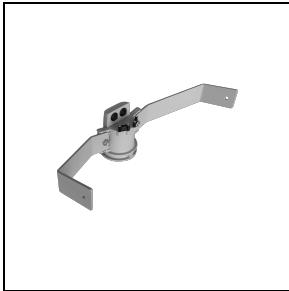

Photometrische Daten

Optionales Zubehör

GUELL 3

14452702
Schutzgitter

14453994
1000 mm Wandausleger mit
Anschlusssockel
■ GR-94 / Grau metallic

14453794
Einzelne Halterung GUELL 3 für
Mastzopf Ø 60-76 mm
■ GR-94 / Grau metallic

14453894
Doppelte Halterung für Mastzopf Ø 60-
76 mm GUELL 3
■ GR-94 / Grau metallic

14461104
Verstärkung Haltebügel GUELL 3.
Dient der Leuchtenfixierung mittels
einer einzigen M10 Schraube in der
Mitte des Haltebügels
■ INOX / Edelstahl