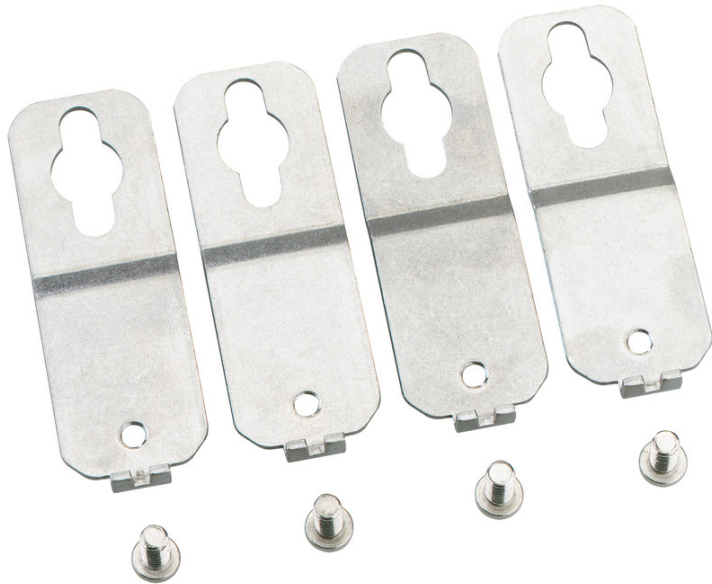

Außenbefestigungslasche

GAB-ES

GAB-ES

Außenbefestigungslasche

Artikelnummer: 07030001

Maße: 25 x 77,1 x 14,1 mm

Außenbefestigungslasche zur Montage einzelner Gehäuse oder kleiner Anlagen an ebenen Wandflächen, kann am Unterkasten im Winkel 0°, 45° oder 90° befestigt werden, Wandabstand 10 mm

V2A, Set = 4 Stück

Produkteigenschaften

Maße und Gewicht

Breite:	25 mm
Länge:	77.1 mm
Höhe:	14.1 mm
Gewicht:	0.1398 kg

Umgebungsbedingungen

Installationsort:	geschützter Außenbereich
-------------------	--------------------------