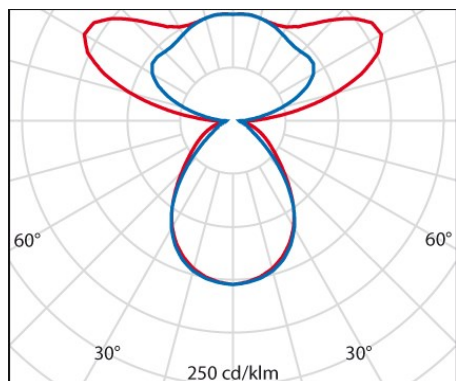

Photometrische Daten

Um die ständige Aktualisierung unserer Produkte zu fördern, behält sich PERFORMANCE IN LIGHTING das Recht vor, Änderungen ohne vorherige Ankündigung vorzunehmen. Daher wird immer empfohlen, die neueste Version zu lesen, die auf der Website www.performanceinlighting.com veröffentlicht ist. Gelieferte Lumenleistungen und Stromverbrauch, einschließlich Verluste, unterliegen einer Toleranz von +/-7 %. Wenn nicht anders angegeben, gelten die Werte für eine Umgebungstemperatur von 25°C. Die Garantiebedingungen sind unter <https://www.performanceinlighting.com/gr/company/led-warranty>