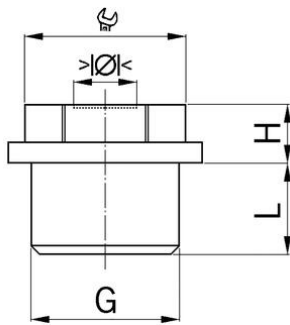

### Anschlussgewinde metrisch

- Hellgrau RAL 7035
- ohne Bohrung

<b>Artikel-Nr.:</b>	<b>1600.25</b>
EAN:	7611614170534
Material	Polyethylen
Einsatztemperatur	-20°C / +70°C
Schutzart	IP54
Gewinde (G)	M25x1.5
Minimaler Klemmbereich	9.0 mm
Maximaler Klemmbereich	16.0 mm
Schlüsselweite	24 mm
Masswert (H)	10 mm
Gewindelänge (L)	12 mm
Versand	100
Preisgruppe	590