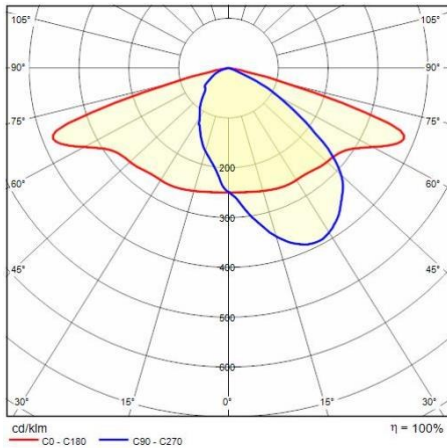

Photometrische Daten