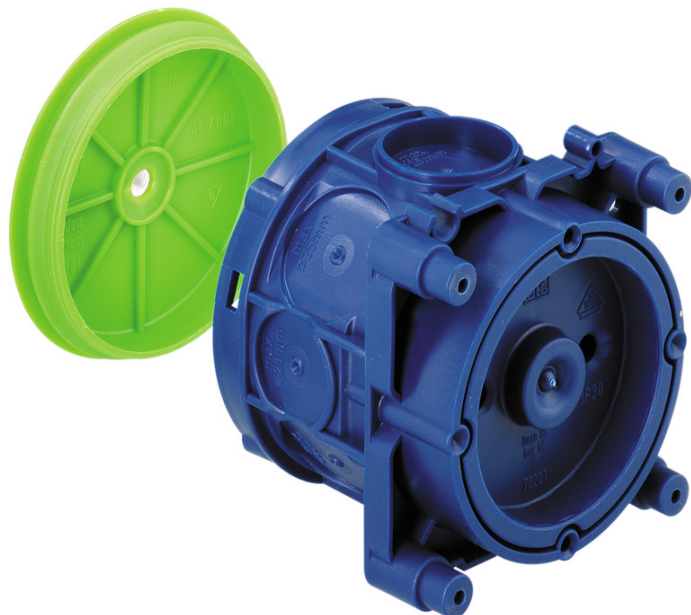

Deckenverbindungsdose
U 71 DVD-2

U 71 DVD-2

Deckenverbindungsdose

Artikelnummer: 97106601

Maße: 71 x 71 x 79 mm

Deckenverbindungsdose, 4 Schraubdomes mit Schraubabstand 60 mm, mit M5 Gewindebuchse (Traglast 10kg) zur Aufnahme eines Deckenhakens, kombinierbar im Normabstand 71 mm, vollisolierter Leitungsübergang, geeignet für alle Schalungsarten und Gegenschalung, mit Schutzart IP30, Bemessungsisolationsspannung: 400V AC, halogenfrei

Magnet- oder Nagelbefestigung, Membran zur Lochung, Dichtbereich M16 - M25, stützholmfähig

Produkteigenschaften

Elektrische Eigenschaften

Bemessungsisolationsspannung AC:	400 V
Schutzart:	IP30
geeignet für:	Betonbau
UL Type Rating:	k.A.

Farben

Farbe Oberteil:	sonstige
-----------------	----------

Maße und Gewicht

Breite:	71 mm
Länge:	71 mm
Höhe:	79 mm
Gewicht:	0.05 kg

Materialeigenschaften

halogenfrei:	ja
Brennbarkeitsklasse nach UL94:	HB
Glühdrahtfestigkeit:	650 °C (EN 60695-2-11)