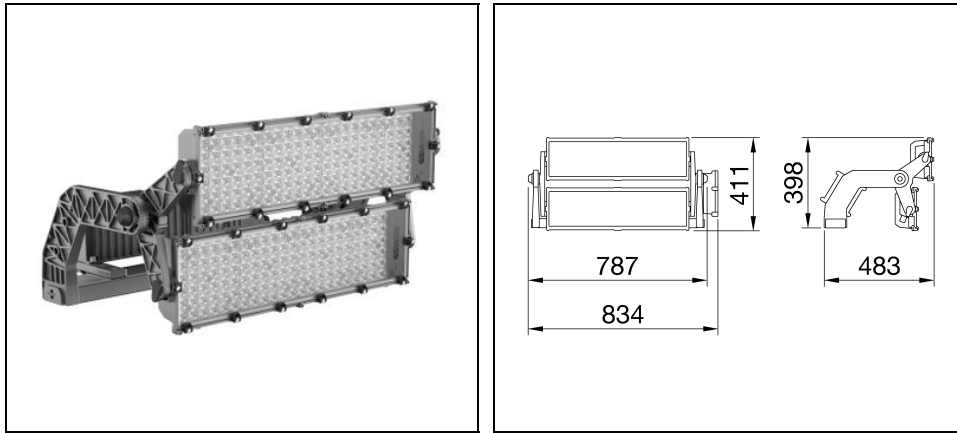

STADIUM PRO 2M ASYMMETRIC

Artikelnummer GWP3231AC757

Beschreibung

- Hochleistungs-LED-Scheinwerfer mit einer hohen Oberflächenstrahlungsleistung (LES = Light Emitted Surface) geeignet für die Beleuchtung von professionelle und semiprofessionelle Sportanlagen
- Der Scheinwerfer verfügt über eine graphitgraue Oberfläche mit dreiwertiger Behandlung für maximale Oxidationsbeständigkeit und ist mit einem integrierten „selbstreinigenden“ Wärmeableitungssystem ausgestattet
 - Der Scheinwerfer ist in den folgenden Farbtemperaturen verfügbar: 4.000 K, 5.700 K und Farbwiedergabe CRI>70, CRI>80 oder CRI>90 (TLCI>80)
 - Das Sortiment umfasst auch 6 Optiktypen: rotationssymmetrisch von 8° bis zu 40°, 1 symmetrische/elliptische Optik und 2 asymmetrische Optik
 - Für die höchstmögliche Flexibilität beim Erstellen von selbst den kompliziertesten Beleuchtungsszenen ist für die Baureihe ein DALI2- oder DMX-RDM-Netzteil erforderlich
 - Die Netzteildose kann an der Halterung oder an einem entfernten Ort installiert werden und ist mit einem einzigen Kabel gegen Überspannungen bis zu 10 kV geschützt, entweder im Differenzial- oder im Gleichtaktmodus
 - Das von GEWISS entwickelte T.I.R.Ex.-Optiksystem mit PMMA HT-Linsen (hohe Transparenz) gewährt vollständige Kontrolle über den Lichtstrahl und hohe Flexibilität für jedes Projektdesign mit hoher qualitativer und quantitativer Leistung
 - Er besteht aus 2 Modulen, die jeweils mit einem Entlüftungs- und Kondensationsschutzventil ausgestattet sind und vor versehentlichem Aufprall geschützt sind
 - Das Rotationssystem zwischen den Halterungen und Optikmodulen ist aus kegelstumpfförmigem Aluminium gefertigt, mit einem integrierten Winkelmesser in der Halterung zur einfachen Orientierung und Schrauben- und Madenschraubenbefestigung, welche die sichere, dauerhafte Befestigung jedes einzelnen Moduls gewährleistet
 - L90B10 (Tq 25°C) = 40.000 h; L80B10 (Tq 25°C) = 75.000 h