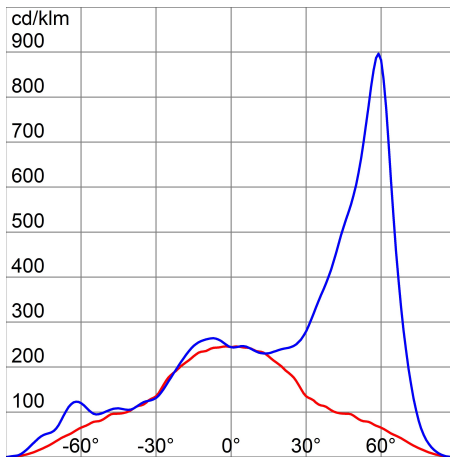

Photometrische Daten