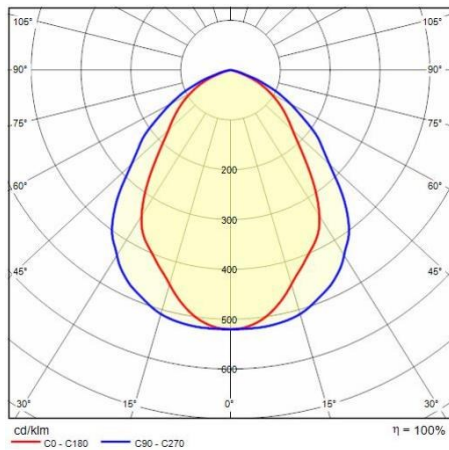

Photometrische Daten