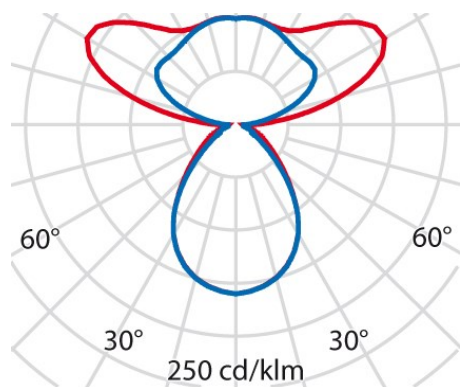

Photometrische Daten

Um die ständige Aktualisierung unserer Produkte zu fördern, behält sich PERFORMANCE IN LIGHTING das Recht vor, Änderungen ohne vorherige Ankündigung vorzunehmen. Daher wird immer empfohlen, die neueste Version zu lesen, die auf der Website www.performanceinlighting.com veröffentlicht ist. Gelieferte Lumenleistungen und Stromverbrauch, einschließlich Verluste, unterliegen einer Toleranz von +/-7 %. Wenn nicht anders angegeben, gelten die Werte für eine Umgebungstemperatur von 25°C. Die Garantiebedingungen sind unter <https://www.performanceinlighting.com/qr/company/led-warranty>