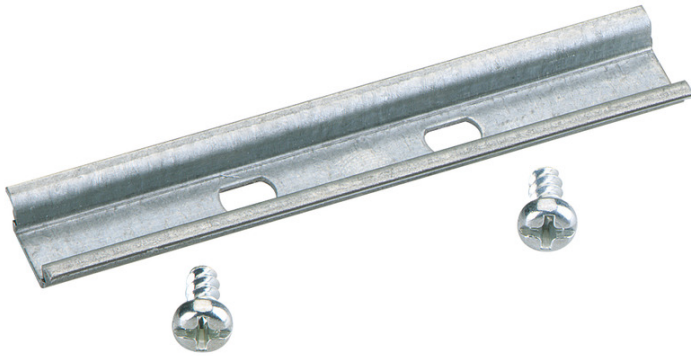

Normschiene

TS 15-80

TS 15-80

Normschiene

Artikelnummer: 19708001

Maße: 15 x 80,0 x 5 mm

Normschiene nach DIN EN 60715, 15 x 5mm, inkl.
Befestigungsschrauben

**für TK 97, TK 99, TK 1111, TK 1309, TK 1313, TK 1809,
TK 1811, Länge 80 mm**

Produkteigenschaften

Maße und Gewicht

Breite:	15 mm
Länge:	80.0 mm
Höhe:	5 mm
Gewicht:	0.019 kg

Vertriebsdaten

EAN:	4013902556656
ETIM Klasse:	EC001285
Zolltarifnummer:	73089098
Mindestbestellmenge:	1