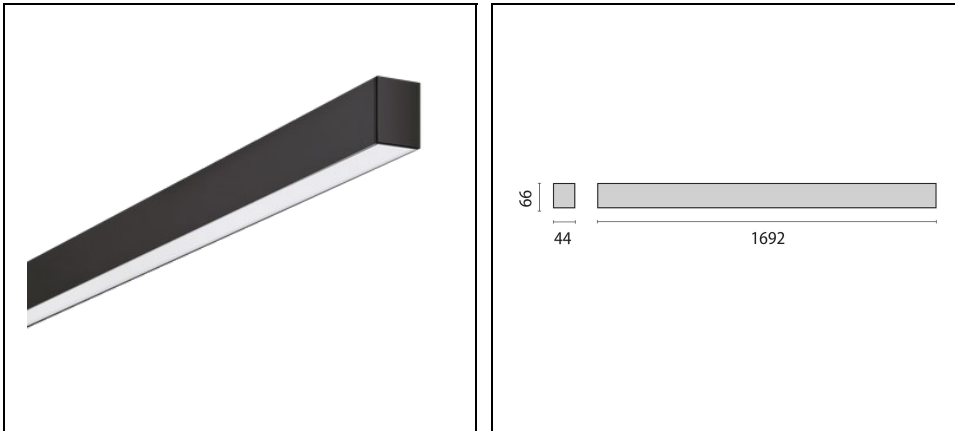

## Beschreibung

LED-Anbauleuchte für den Innenbereich, bestehend aus:

- Gehäuse aus Aluminium-Strangpressprofil, eloxiert (EV1) oder pulverbeschichtet, Kopfstücke aus Aluminiumdruckguss, pulverbeschichtet
- Diffusor aus opalem PMMA für eine optimale Lichtstreuung und Gleichmäßigkeit des Lichts
- Lichtverteilung direkt
- Geradliniges schlichtes Design mit bündigen Endkappen
- Perfekte Optik durch hochwertig ausgeführte Profilverbindungen
- Leuchte vorbereitet für Durchgangsverdrahtung
- Einfache und komfortable Leuchtenmontage
- Lichteinsätze austauschbar
- Farbtoleranz nach MacAdam  $\leq 3$  SDCM
- Viele weitere Leuchtenausführungen und Lichtbandkonfigurationen möglich unter [www.light-performer.com](http://www.light-performer.com)

## Allgemeine Eigenschaften

Fassung:	LED	Leuchtmittel:	LED
LED-Nennlichtstrom [lm]:	5040	Leuchtenlichtstrom [lm]:	4380
Leistung [W]:	29 W	Lichtausbeute [lm/W]:	151
CRI:	80	Farbtemperatur [K]:	4000
Farbe / Veredelung:	BK-RAL9005 / Schwarz RAL9005 / Strukturiert	Schutzart IP:	IP40
Schlagfestigkeit / Schlagenergie:	IK05 0.7J xx3	Schutzklasse:	I
Optik:	S/A - Symmetrische direkt	Abstrahlwinkel:	2 x 48°/51°
Nettogewicht [kg]:	3.446	Gesamte Länge [mm]:	1692
Gesamte Breite [mm]:	44	Gesamte Höhe [mm]:	66

## Mechanische Eigenschaften

Bauform:	Rechteckig	Gehäusematerial:	Aluminium
Diffusormaterial:	Opal plastic	Glühfadentest [°C]:	650 °C