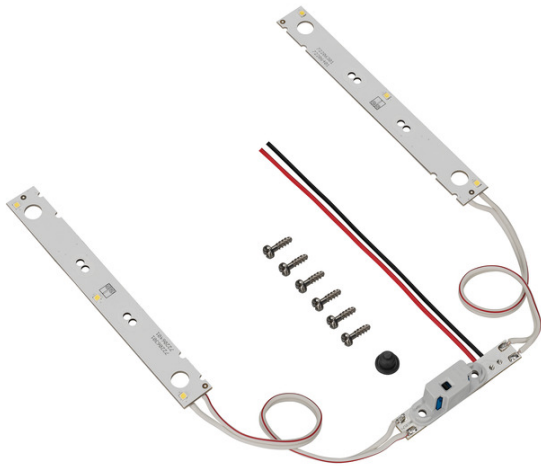

Innenbeleuchtungs-Set

GEOS-S IBS 3040/4030

GEOS-S IBS 3040/4030

Innenbeleuchtungs-Set

Artikelnummer: 72206401

Maße: 350 x 250 x 10 mm

Innenbeleuchtungs-Set zur Beleuchtung des Innenraumes von GEOS-S-Schaltschrank. Vorverdrahtete LED-Module zur verdeckte Montage im Rahmen inklusive Türkontaktschalter und Montagezubehör. Betriebsspannung: 12-24V DC

für GEOS-S 3040/4030

Produkteigenschaften

Einbaugeräte

LED, 24V:	6
-----------	---

Elektrische Eigenschaften

Farbtemperatur:	5000 K
-----------------	--------

Lichtstrom:	256.8 lm
-------------	----------

Farben

Farbe Zubehör:	sonstige
----------------	----------

Maße und Gewicht

Breite:	350 mm
---------	--------

Länge:	250 mm
--------	--------

Höhe:	10 mm
-------	-------

Gewicht:	0.073 kg
----------	----------

Mechanische Eigenschaften