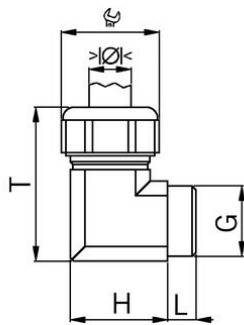

## Winkel-Kabelverschraubungen 90° Kunststoff

### Anschlussgewinde Pg

- Grau RAL 7032
- Einteiliger Dichteinsatz

<b>Artikel-Nr.:</b>	<b>5215.16.105</b>
EAN:	7611614007434
Material	Polycarbonat
Dichtung	TPE
Einsatztemperatur	-20°C / +100°C
Schutzart	IP68
Gewinde (G)	Pg 16
Klemmbereich min.	7.0 mm
Klemmbereich max.	10.5 mm
Schlüsselweite	27 mm
Masswert (H)	32 mm
Masswert T	52
Gewindelänge (L)	10 mm
Versand	25
Preisgruppe	590