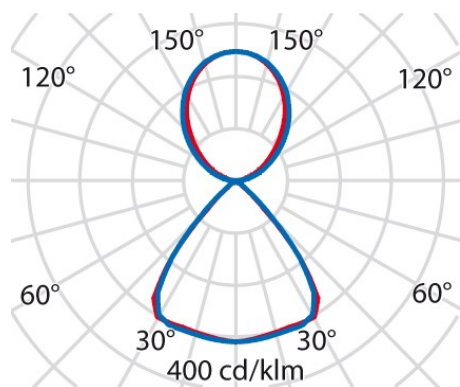

Photometrische Daten

Um die ständige Aktualisierung unserer Produkte zu fördern, behält sich PERFORMANCE IN LIGHTING das Recht vor, Änderungen ohne vorherige Ankündigung vorzunehmen. Daher wird immer empfohlen, die neueste Version zu lesen, die auf der Website www.performanceinlighting.com veröffentlicht ist. Gelieferte Lumenleistungen und Stromverbrauch, einschließlich Verluste, unterliegen einer Toleranz von +/-7 %. Wenn nicht anders angegeben, gelten die Werte für eine Umgebungstemperatur von 25°C. Die Garantiebedingungen sind unter <https://www.performanceinlighting.com/gr/company/led-warranty>