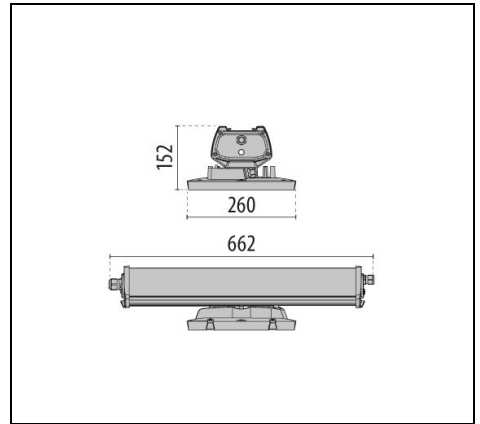

UNIQO 1M HE EM

Artikelnummer LTH1111EQ840

Beschreibung

Modulare Hallenpendelleuchte für flexible, effiziente und zukunftssichere Lösungen in Industrie, Logistik, Sport und Gewerbe:

1. Gehäuse aus Aluminiumdruckguss mit integrierten Kühlrippen
   - Integrierten Kühlrippen zur optimalen Wärmeableitung der LED-Quellen
   - Gehäuse für Treiber aus extrudiertem Aluminium
   - Polyester-Pulverbeschichtung in der Farbe Grau RAL 7035
   - Kopfelemente aus Technopolymer
   - Äußere Schrauben aus Edelstahl
   - LED-Platine mit Metallkern-PCB und hocheffizienten LEDs
   - Erhältlich als Version mit integriertem Bewegungs- und Tageslichtsensor
   - Die EMERGENCY-Version verfügt über ein integriertes Batteriepaket mit 3 Stunden Autonomie
   - Die Versionen CL (Continuous Line) werden inkl. Durchgangsverdrahtung geliefert
   - Exklusiv gestaltete PMMA-Linsen mit hoher Lichtdurchlässigkeit für maximale Langzeitstabilität und Leistung, selbst bei erhöhten Temperaturen
   - Standardmäßig 4 mm gehärtetes Klarglas mit hoher Schlagfestigkeit, ideal für anspruchsvolle Anwendungen wie Sporthallen
   - Schnellmontageclips aus glänzendem Edelstahl für einen schnellen und einfachen Zugriff
   - Hält hohen Umgebungstemperaturen stand und liefert dabei maximale Lichtleistung, ohne die Lebensdauer des Produkts zu beeinträchtigen
   - Standardmäßig mit Aufhängungskit; separat bestellbares Montagezubehör erhältlich
   - Weitere Zubehör- und Ersatzteile verfügbar
   - Die Serie ist von unabhängigen Zertifizierungsstellen geprüft und zertifiziert
   - Es ist gemäß der Norm DIN 18032-2 für Ballwurfsicherheit zertifiziert und eignet sich somit für den Einbau in Turnhallen oder Sporthallen geeignet.
2. Einige Montagemöglichkeiten sind möglicherweise nicht mit dieser Art von Anwendung kompatibel

Um die ständige Aktualisierung unserer Produkte zu fördern, behält sich PERFORMANCE IN LIGHTING das Recht vor, Änderungen ohne vorherige Ankündigung vorzunehmen. Daher wird immer empfohlen, die neueste Version zu lesen, die auf der Website www.performanceinlighting.com veröffentlicht ist. Gelieferte Lumenleistungen und Stromverbrauch, einschließlich Verluste, unterliegen einer Toleranz von +/- 7 %. Wenn nicht anders angegeben, gelten die Werte für eine Umgebungstemperatur von 25°C. Die Garantiebedingungen sind unter <https://www.performanceinlighting.com/gr/company/led-warranty>