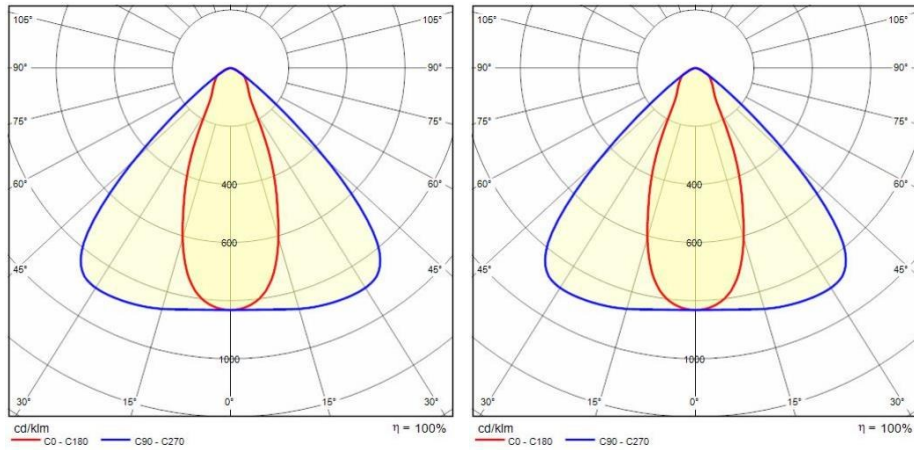

Photometrische Daten