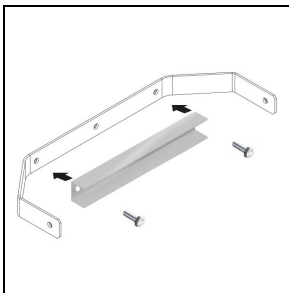

Photometrische Daten

Optionales Zubehör

GUELL 3

14452702
Schutzgitter

14453994
1000 mm Wandausleger mit
Anschlussockel
■ GR-94 / Grau metallic

14453794
Einzelne Halterung GUELL 3 für
Mastzopf Ø 60-76 mm
■ GR-94 / Grau metallic

14453894
Doppelte Halterung für Mastzopf Ø 60-
76 mm GUELL 3
■ GR-94 / Grau metallic

14461104
Verstärkung Haltebügel GUELL 3.
Dient der Leuchtenfixierung mittels
einer einzigen M10 Schraube in der
Mitte des Haltebügels
■ INOX / Edelstahl