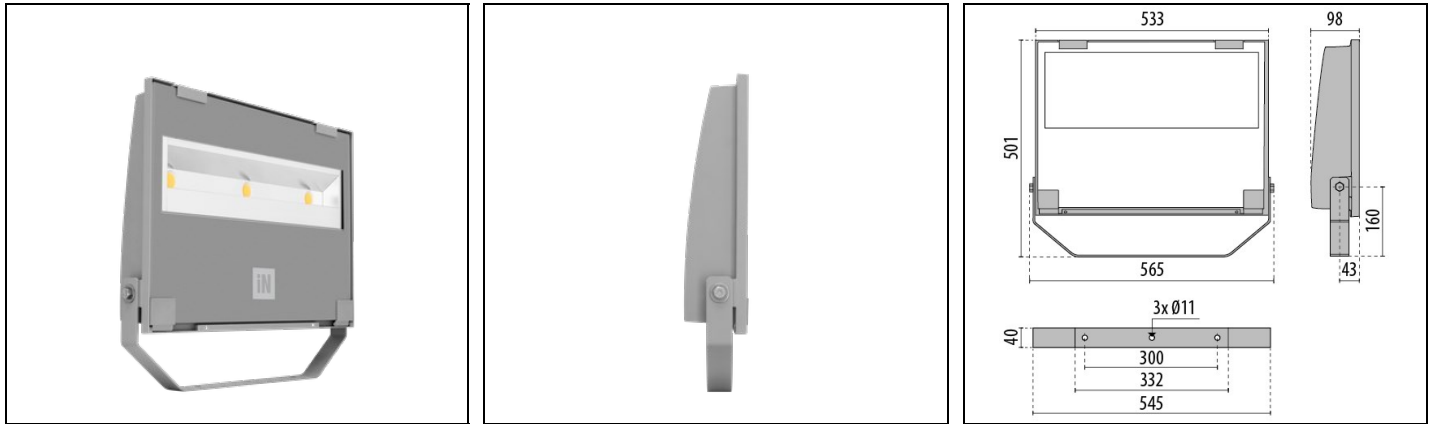

GUELL 3 A/W

Artikelnummer 3117354

Beschreibung

LED-Scheinwerfer für den Außen- und Innenbereich, bestehend aus:

- Mit Polymerpulverlack körnig grau lackiertes Aluminiumdruckgussgehäuse nach vorheriger chemischer Oberflächenbehandlung ISO 9227/12944 - ISO 9223 (C5)
- Diffusor aus extra klarem, gehärteten Sicherheits-Flachglas
- Hochleistungsreflektoren aus metallisiertem Reinstaluminium 99,99%, hochglänzend, oxidations- und irisierungsfrei
- Altersbeständige Silikondichtung
- Kabelverschraubung M20x1,5 für Kabel mit Ø10-Ø14 mm
- Die Versionen mit Optik A50/W sind mit LED-Modulen und Reflektoren ausgestattet, die speziell für Umgebungen entwickelt wurden, in denen Lichtverteilungen mit hoher Asymmetrie benötigt werden
- Äußere Schrauben aus Edelstahl
- Aluminium-Clip mit Edelstahlfeder, unverlierbar
- Stahlbügel, lackiert mit Polyesterpulverlack nach Kataphorese-Beschichtung
- Inklusive Überspannungsschutz bis 10 kV (CM/DM)
- Zukunftssichere, wartbare Leuchte
- DALI dimmbare Versionen mit Fernspeisung bis zu einer maximalen Entfernung von 50 Metern (nur A50 / W-Modelle) auf Anfrage
- Informationen zu anderen Farbtemperaturen und zum Farbwiedergabeindex erhalten Sie vom Werk

Um die ständige Aktualisierung unserer Produkte zu fördern, behält sich PERFORMANCE in LIGHTING das Recht vor, Änderungen ohne vorherige Ankündigung vorzunehmen. Daher wird immer empfohlen, die neueste Version zu lesen, die auf der Website www.performanceinlighting.com veröffentlicht ist. Gelieferte Lumenleistungen und Stromverbrauch, einschließlich Verluste, unterliegen einer Toleranz von +/- 7 %. Wenn nicht anders angegeben, gelten die Werte für eine Umgebungstemperatur von 25°C. Die Garantiebedingungen sind unter <https://www.performanceinlighting.com/gr/company/led-warranty>