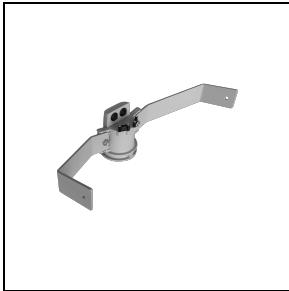

Photometrische Daten

Optionales Zubehör

GUELL 3

14452702
Schutzgitter

14453994
1000 mm Wandausleger mit
Anschlussockel
■ GR-94 / Grau metallic

14453794
Einzelne Halterung GUELL 3 für
Mastzopf Ø 60-76 mm
■ GR-94 / Grau metallic

14453894
Doppelte Halterung für Mastzopf Ø 60-
76 mm GUELL 3
■ GR-94 / Grau metallic

14461104
Verstärkung Haltebügel GUELL 3.
Dient der Leuchtenfixierung mittels
einer einzigen M10 Schraube in der
Mitte des Haltebügels
■ INOX / Edelstahl