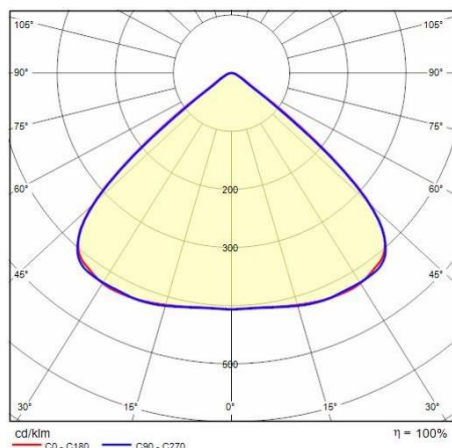

## Allgemeine Eigenschaften

Fassung:	LED	Leuchtmittel:	LED
LED-Nennlichtstrom [lm]:	40500	Leuchtenlichtstrom [lm]:	36990
Leistung [W]:	218 W	Lichtausbeute [lm/W]:	170
CRI:	80	Farbtemperatur [K]:	5700
Farbe / Veredelung:	GR-RAL7035 / Grau RAL7035 / Strukturiert	Schutzart IP:	IP66
Schlagfestigkeit / Schlagenergie:	IK08 5J xx5	Schutzklasse:	I
Optik:	C/EW - Runde extrabreite	Abstrahlwinkel:	100°
Nettogewicht [kg]:	14.891	Gesamte Länge [mm]:	917
Gesamte Breite [mm]:	260	Gesamte Höhe [mm]:	153

## Photometrische Daten