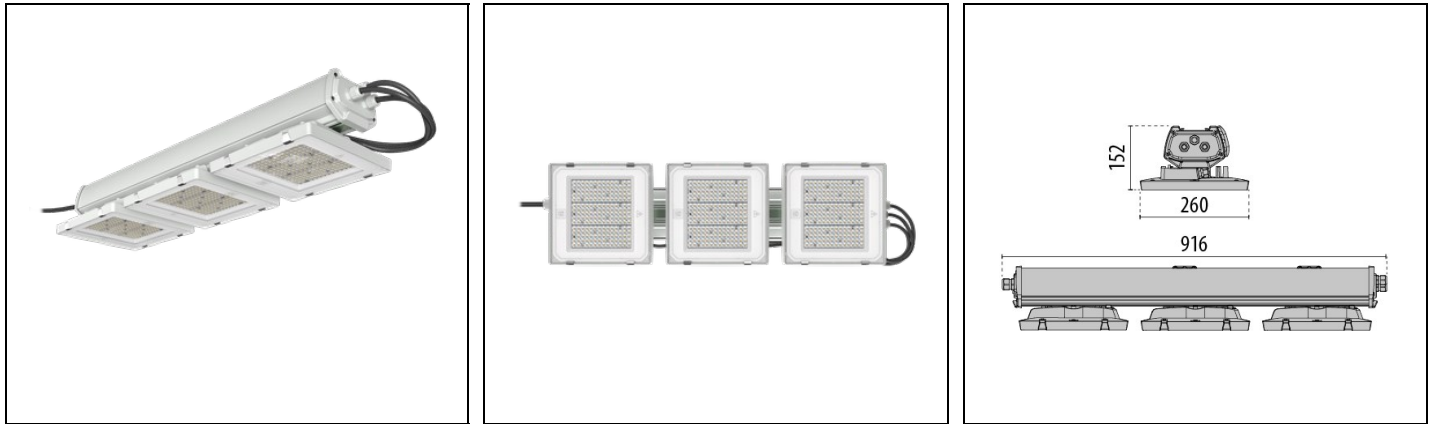

## Beschreibung

Modulare Hallenpendelleuchte für flexible, effiziente und zukunftssichere Lösungen in Industrie, Logistik, Sport und Gewerbe:

- Gehäuse aus Aluminiumdruckguss mit integrierten Kühlrippen
  - Integrierten Kühlrippen zur optimalen Wärmeableitung der LED-Quellen
  - Gehäuse für Treiber aus extrudiertem Aluminium
  - Polyester-Pulverbeschichtung in der Farbe Grau RAL 7035
  - Kopfelemente aus Technopolymer
  - Äußere Schrauben aus Edelstahl
  - LED-Platine mit Metallkern-PCB und hocheffizienten LEDs
  - Erhältlich als Version mit integriertem Bewegungs- und Tageslichtsensor
  - Die EMERGENCY-Version verfügt über ein integriertes Batteriepaket mit 3 Stunden Autonomie
  - Die Versionen CL (Continuous Line) werden inkl. Durchgangsverdrahtung geliefert
  - Exklusiv gestaltete PMMA-Linsen mit hoher Lichtdurchlässigkeit für maximale Langzeitstabilität und Leistung, selbst bei erhöhten Temperaturen
  - Standardmäßig 4 mm gehärtetes Klarglas mit hoher Schlagfestigkeit, ideal für anspruchsvolle Anwendungen wie Sporthallen
  - Schnellmontageclips aus glänzendem Edelstahl für einen schnellen und einfachen Zugriff
  - Hält hohen Umgebungstemperaturen stand und liefert dabei maximale Lichtleistung, ohne die Lebensdauer des Produkts zu beeinträchtigen
  - Standardmäßig mit Aufhängungskit; separat bestellbares Montagezubehör erhältlich
  - Weitere Zubehör- und Ersatzteile verfügbar
  - Die Serie ist von unabhängigen Zertifizierungsstellen geprüft und zertifiziert
  - Es ist gemäß der Norm DIN 18032-2 für Ballwurfsicherheit zertifiziert und eignet sich somit für den Einbau in Turnhallen oder Sporthallen geeignet.
- Einige Montagemöglichkeiten sind möglicherweise nicht mit dieser Art von Anwendung kompatibel